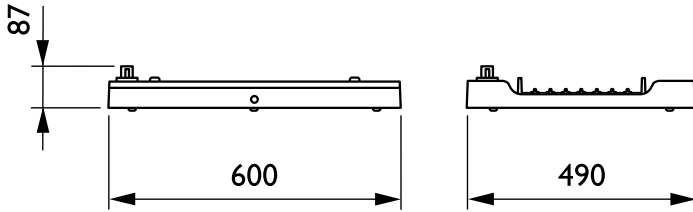

Mechanische eigenschappen en Behuizing

Materiaal behuizing	Aluminium
Reflectormateriaal	-
Optisch materiaal	Polycarbonaat
Materiaal lichtkap/lens	Glas
Bevestigingsmateriaal	Staal
Afwerking lichtkap/lens	Helder
Totale lengte	600 mm
Totale breedte	490 mm
Totale hoogte	85 mm
Kleur	Zilver RAL 9006
Afmetingen (hoogte x breedte x diepte)	85 x 490 x 600 mm (3.3 x 19.3 x 23.6 in)

GentleSpace Gen3

Maatschets

GentleSpace gen3 BY480P-BY483P

Fotometrische gegevens

OFPC1_BY481PPSD1xLED250S840WB

IFGU1_BY481PPSD1xLED250S840WB