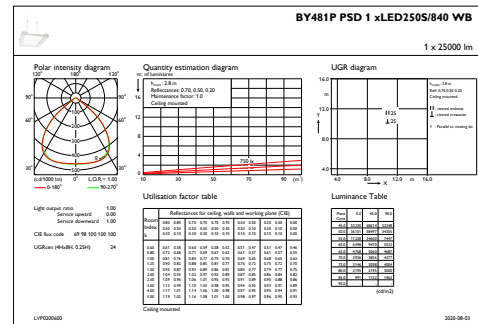

GentleSpace Gen3

Maatschets

GentleSpace gen3 BY480P-BY483P

Fotometrische gegevens

OFPC1_BY481PPSD1xLED250S840WB

IFGU1_BY481PPSD1xLED250S840WB