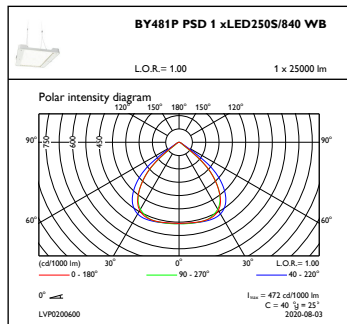

Mechanische eigenschappen en Behuizing

Materiaal behuizing	Aluminium
Reflectormateriaal	-
Optisch materiaal	Polycarbonaat
Materiaal lichtkap/lens	Glas
Bevestigingsmateriaal	Staal
Afwerking lichtkap/lens	Helder
Totale lengte	600 mm
Totale breedte	490 mm
Totale hoogte	85 mm
Kleur	Zilver RAL 9006
Afmetingen (hoogte x breedte x diepte)	85 x 490 x 600 mm (3.3 x 19.3 x 23.6 in)

Toepassingsomstandigheden

Bereik omgevingstemperatuur	-30 tot +45 °C
Prestaties bij omgevingstemperatuur Tq	45 °C
Maximaal dimniveau	10%
Geschikt voor willekeurig schakelen	Nee

Productgegevens

Volledige productcode	871951401102100
Productnaam voor bestelling	BY481P LED250S/840 PSED WB GC SI
EAN/UPC - Product	8719514011021
Bestelcode	01102100
Lokale code	01102100
Numerator - Aantal per pak	1
Numerator - Dozen per buitendoos	1
SAP-materiaal	910505100785
Nettogewicht SAP (per stuk)	12,000 kg

GentleSpace Gen3

Maatschets

GentleSpace gen3 BY480P-BY483P

Fotometrische gegevens

OFPC1_BY481PPSD1xLED250S840WB

IFGU1_BY481PPSD1xLED250S840WB