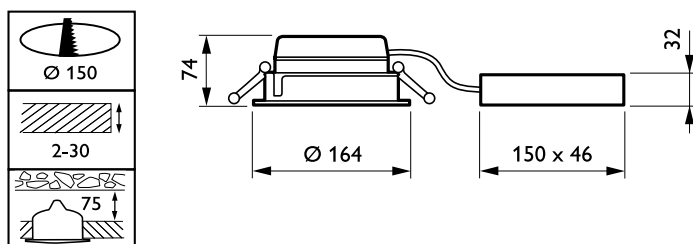

Goedkeuring en Toepassing

IP-classificatie	IP 20 [Bescherming tegen vingers]

IK-classificatie	IK02 [0,2 J standaard]

Initiële prestaties (conform IEC)

Initiële lichtstroom	1350 lm
Tolerantie lichtstroom	+/-10%
Initieel rendement LED-armatuur	138 lm/W
Initiële gecorreleerde kleurtemperatuur	4000 K
Initiële kleurweergave-index	>80
Initiële kleurkwaliteit	(0.38, 0.38) SDCM <2
Initieel systeemvermogen	9.8 W
Tolerantie energieverbruik	+/-10%

Prestaties gedurende de tijd (conform IEC)

Uitvalpercentage van regel-VSA bij mediaan nuttige levensduur 50.000 uur	5 %
Lumenbehoud bij mediaan nuttige levensduur* L90 50.000 uur	

Toepassingsomstandigheden

Bereik omgevingstemperatuur	+10 °C tot +25 °C
Prestaties bij omgevingstemperatuur Tq	25 °C
Maximaal dimniveau	1%
Geschikt voor willekeurig schakelen	Ja

Productgegevens

Volledige productcode	871869997059800
Productnaam voor bestelling	DN560B LED12S/840 POE-E C WH
EAN/UPC - Product	8718699970598
Bestelcode	97059800
Lokale code	97059800
Numerator - Aantal per pak	1
Numerator - Dozen per buitendoos	1
SAP-materiaal	910505100930
Nettogewicht SAP (per stuk)	0,700 kg

Maatschets

LuxSpace gen2 Mini DN560B-DN561C