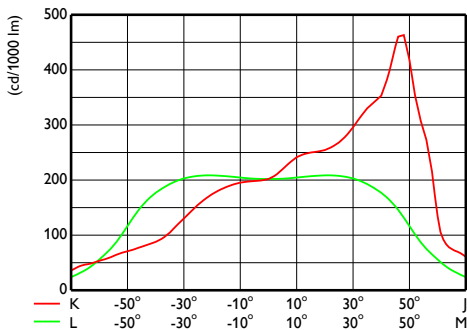

Fotometrische gegevens

OFCS1_BVP140T251xLED420-4S740OFA52