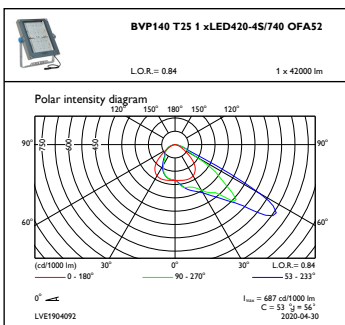

## Fotometrische gegevens

OFCS1\_BVP140T251xLED420-4S740OFA52

OFPC1\_BVP140T251xLED420-4S740OFA52

OFPC1\_BVP140T251xLED420-4S740OFA52

OFCS1\_BVP140T251xLED420-4S740OFA52