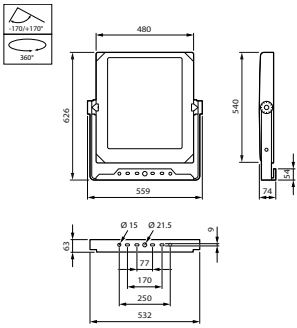

Coreline Tempo X-Large

Maatschets

CoreLine Tempo BVP110/120/125/130/140