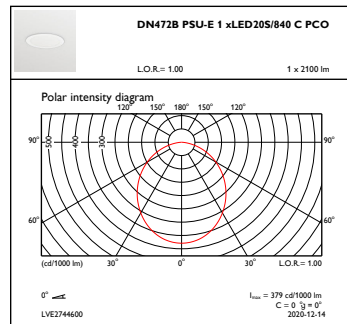

GreenSpace gen2 DN460B-DN473B

Fotometrische gegevens

IFGU1_DN472BPSU-E1xLED20S840CPCO

OFPC1_DN472BPSU-E1xLED20S840CPCO