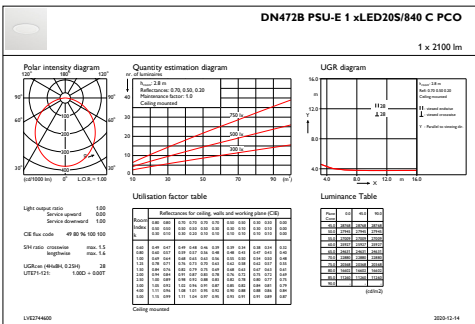

GreenSpace gen2 DN460B-DN473B

Fotometrische gegevens

IFGU1_DN472BPSU-E1xLED20S840CPCO

OFPC1_DN472BPSU-E1xLED20S840CPCO