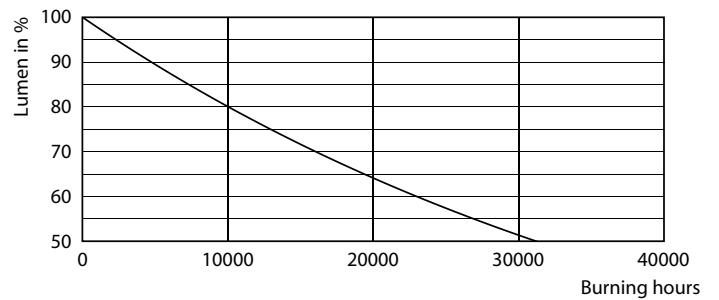

CorePro LEDcapsule LV

Fotometrische gegevens

CorePro LEDcapsule LV Page 1 of 10

LEDcapsule LV 1,8W G4 827

Levensduur

15K LED

15K LMP