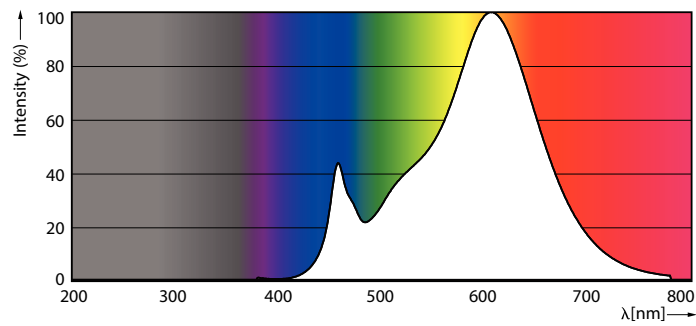

Fotometrische gegevens

LEDcapsule LV 1,8W G4 827