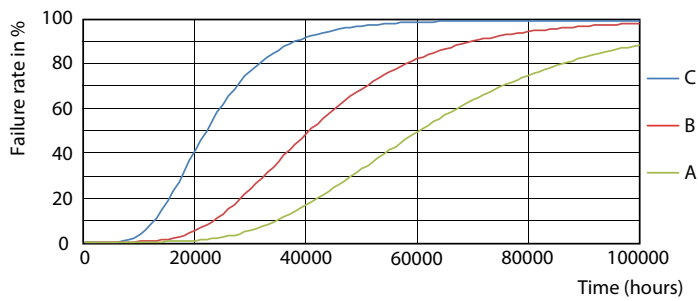

Levensduur

Life Expectancy Diagram - MC LEDtube IA 1200mm UO 16W840 T8