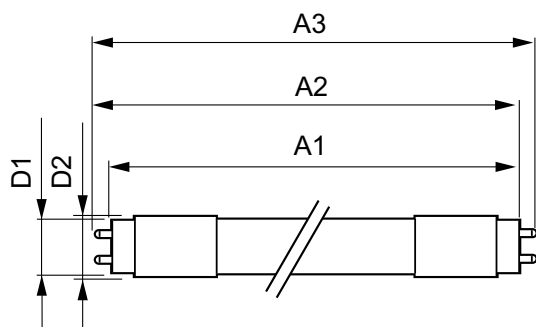

Productlengte	1.200 mm
---------------	----------

Keurmerken en classificaties

Energie-efficiëntielabel	D
Energiebesparend product	Ja
Keurmerken	RoHS-conform TUV CE-markering KEMA-KEUR-certificaat
Energieverbruik kWh/1.000 uur	16 kWh
EPREL-registratienummer	406200

Maatschets

Product	D1	D2	A1	A2	A3
MC LEDtube IA 1200mm UO 16W840 T8	25,8 mm	28 mm	1.198,2 mm	1.205,3 mm	1.212,4 mm

MasterConnect LEDtube EM/Mains T8

Fotometrische gegevens

Light Distribution Diagram - MC LEDtube IA 1200mm UO 16W840 T8