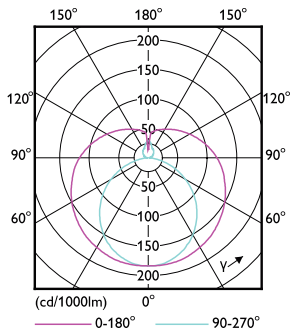

MasterConnect LEDtube EM/Mains T8

Fotometrische gegevens

Light Distribution Diagram - MC LEDtube IA 1200mm UO 16W840 T8