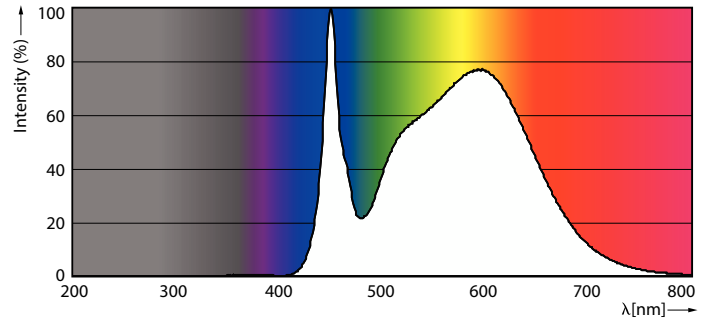

Spectral Power Distribution Colour - MC LEDtube IA 1200mm UO 16W840 T8

General uniform lighting - MC LEDtube IA 1200mm UO 16W840 T8