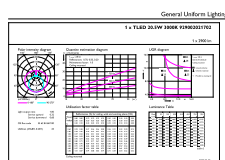

Maatschets

Product	D1	D2	A1	A2	A3
MASTER LEDtube VLE 1500mm HO 20.5W 830 T8	25,8 mm	28 mm	1498,7 mm	1505,8 mm	1512,9 mm

TLED 5ft 220-240V20.5-58W2900lm3000K G13

Fotometrische gegevens

LEDtube 220-240V G13 5ft 2900lm 3000k