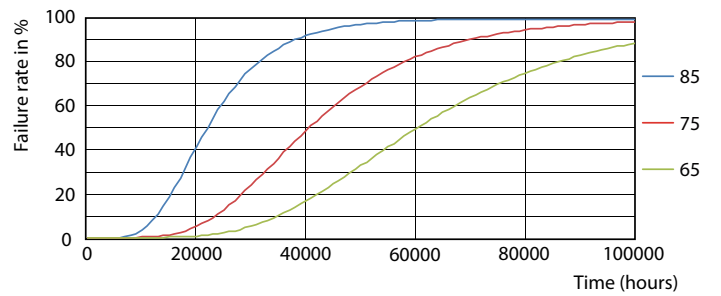

LEDtube 220-240V G13

Master Value LEDtube T8

Fotometrische gegevens

LEDtube 220-240V G13 3000k

Levensduur

LEDtube MAS SLR 20,5W 60K LumenVsTc-LMP

LEDtube MAS SLR 20,5W 60K FailureRate-LED

LEDtube MAS SLR 20,5W 60K LifetimeVsTc-LED