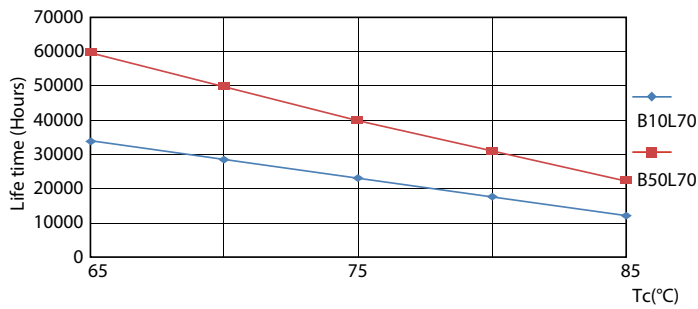

LEDtube 220-240V G13

Master Value LEDtube T8

Fotometrische gegevens

LEDtube 220-240V G13 3000k

Levensduur

LEDtube MAS SLR 20,5W 60K LumenVsTc-LMP

LEDtube MAS SLR 20,5W 60K FailureRate-LED

LEDtube MAS SLR 20,5W 60K LifetimeVsTc-LED