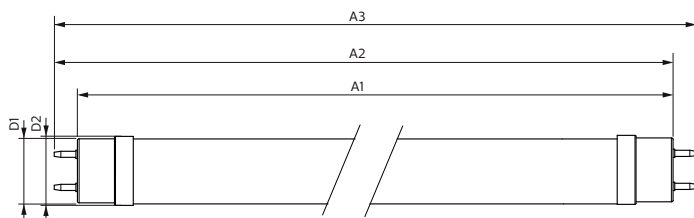

Master Value LEDtube T8

T-omgeving (min.)	-20 °C
T-opslag (max.)	65 °C
T-opslag (min.)	-40 °C
T-behuizing maximaal (nom.)	65 °C

Regelsystemen en Dimmers

Dimbaar	Nee

Mechanische eigenschappen en Behuizing

Lampafwerking	Mat
Lampmateriaal	Glas
Productlengte	1500 mm
Lampvorm	Buis, dubbelkeeps

Goedkeuring en Toepassing

Energie-efficiëntieklasse	D
Energiebesparend product	Yes
Goedkeuringsmerktekens	RoHS compliance CE-markering KEMA Keur-certificaat

Energieverbruik kWh/1.000 uur	21 kWh
EPREL-registratienummer	403615

Productgegevens

Volledige productcode	871869964691200
Productnaam voor bestelling	MASTER LEDtube VLE 1500mm HO 20.5W 830 T8
EAN/UPC - Product	8718699646912
Bestelcode	64691200
Lokale code	64691200
Numerator - Aantal per pak	1
Numerator - Dozen per buitendoos	10
SAP-materiaal	929002021702
Nettogewicht SAP (per stuk)	0,270 kg

Maatschets

Product	D1	D2	A1	A2	A3
MASTER LEDtube VLE 1500mm HO 20.5W 830 T8	25,8 mm	28 mm	1498,7 mm	1505,8 mm	1512,9 mm

TLED 5ft 220-240V20.5-58W2900lm3000K G13

Fotometrische gegevens