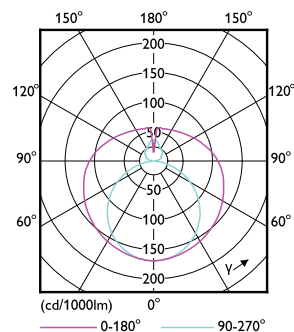

Maatschets

Product	D1	D2	A1	A2	A3
MASTER LEDtube VLE 1500mm HO 20.5W 830 T8	25,8 mm	28 mm	1498,7 mm	1505,8 mm	1512,9 mm

TLED 5ft 220-240V20.5-58W2900lm3000K G13

Fotometrische gegevens

LEDtube 220-240V G13 5ft 2900lm 3000k