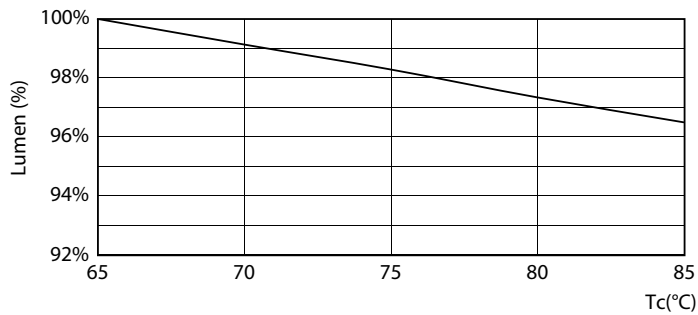

Kleurweergave-index (nom.)	80
LLMF bij einde nominale levensduur (nom.)	70 %
Bedrijfs- en Elektrische gegevens	
Ingangsfrequentie	50 tot 60 Hz
Power (Rated) (Nom)	20,5 W
Lampstroom (max.)	97 mA
Lampstroom (min.)	89 mA
Opstarttijd (nom.)	0,5 s
Opwarmtijd tot 60% lichtopbrengst (nom.)	0,5 s
Arbeidsfactor (nom.)	0,9
Spanning (nom.)	220-240 V
Temperatuur	
T-omgeving (max.)	45 °C

LEDtube 220-240V G13

Master Value LEDtube T8

Fotometrische gegevens

LEDtube 220-240V G13 3000k

Levensduur

LEDtube MAS SLR 20,5W 60K LumenVsTc-LMP

LEDtube MAS SLR 20,5W 60K FailureRate-LED

LEDtube MAS SLR 20,5W 60K LifetimeVsTc-LED