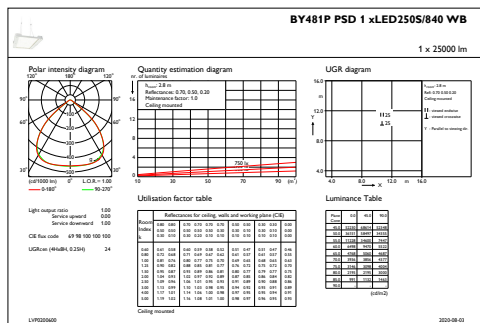

GentleSpace Gen3

Maatschets

GentleSpace gen3 BY480P-BY483P

Fotometrische gegevens

IFGU1_BY481PPSD1xLED250S840WB

OFPC1_BY481PPSD1xLED250S840WB