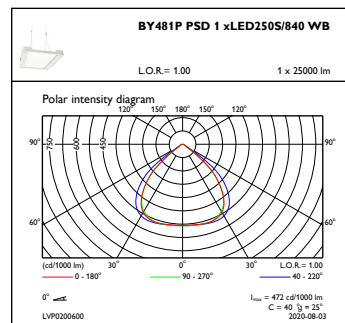

Mechanische eigenschappen en Behuizing

Materiaal behuizing	Aluminium
Reflectormateriaal	-
Optisch materiaal	Polycarbonaat
Materiaal lichtkap/lens	Glas
Bevestigingsmateriaal	Staal
Afwerking lichtkap/lens	Helder
Totale lengte	600 mm
Totale breedte	490 mm
Totale hoogte	85 mm
Kleur	White
Afmetingen (hoogte x breedte x diepte)	85 x 490 x 600 mm (3.3 x 19.3 x 23.6 in)

GentleSpace Gen3

Maatschets

GentleSpace gen3 BY480P-BY483P

Fotometrische gegevens

IFGU1_BY481PPSD1xLED250S840WB

OFPC1_BY481PPSD1xLED250S840WB