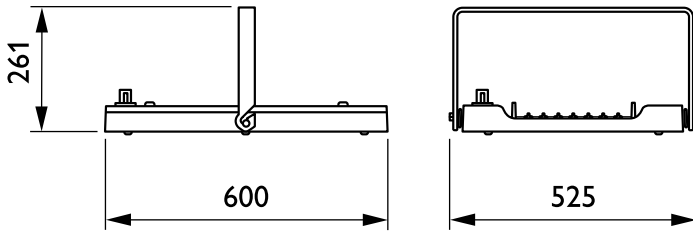

Mechanische eigenschappen en Behuizing

Materiaal behuizing	Aluminium
Reflectormateriaal	-
Optisch materiaal	Polycarbonaat
Materiaal lichtkap/lens	Glas
Bevestigingsmateriaal	Staal
Afwerking lichtkap/lens	Helder
Totale lengte	600 mm
Totale breedte	490 mm
Totale hoogte	85 mm
Kleur	White
Afmetingen (hoogte x breedte x diepte)	85 x 490 x 600 mm (3.3 x 19.3 x 23.6 in)

GentleSpace Gen3

Maatschets

GentleSpace gen3 BY480P-BY483P

Fotometrische gegevens

IFGU1_BY481PPSD1xLED250S840WB

OFPC1_BY481PPSD1xLED250S840WB