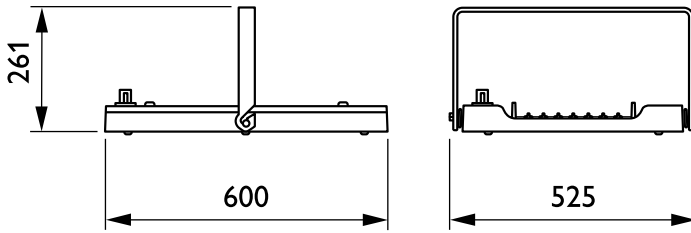

Mechanische eigenschappen en Behuizing

Materiaal behuizing	Aluminium
Reflectormateriaal	-
Optisch materiaal	Polycarbonaat
Materiaal lichtkap/lens	Glas
Bevestigingsmateriaal	Staal
Afwerking lichtkap/lens	Helder
Totale lengte	600 mm
Totale breedte	490 mm
Totale hoogte	85 mm
Kleur	Zilver RAL 9006
Afmetingen (hoogte x breedte x diepte)	85 x 490 x 600 mm (3.3 x 19.3 x 23.6 in)

GentleSpace Gen3

Maatschets

GentleSpace gen3 BY480P-BY483P

Fotometrische gegevens

IFGU1_BY481PPSD1xLED250S840MB

OFPC1_BY481PPSD1xLED250S840MB