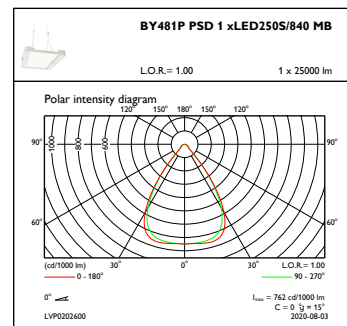

Mechanische eigenschappen en Behuizing

Materiaal behuizing	Aluminium
Reflectormateriaal	-
Optisch materiaal	Polycarbonaat
Materiaal lichtkap/lens	Glas
Bevestigingsmateriaal	Staal
Afwerking lichtkap/lens	Helder
Totale lengte	600 mm
Totale breedte	490 mm
Totale hoogte	85 mm
Kleur	Zilver RAL 9006
Afmetingen (hoogte x breedte x diepte)	85 x 490 x 600 mm (3.3 x 19.3 x 23.6 in)

Initiële prestaties (conform IEC)

Initiële lichtstroom	25000 lm
Tolerantie lichtstroom	+/-10%
Initieel rendement LED-armatuur	154 lm/W
Initiële gecorreleerde kleurtemperatuur	4000 K
Initiële kleurweergave-index	>80
Initiële kleurkwaliteit	(0.38, 0.38) SDCM <3
Initieel systeemvermogen	160 W
Tolerantie energieverbruik	+/-10%

Toepassingsomstandigheden

Bereik omgevingstemperatuur	-30 tot +45 °C
Prestaties bij omgevingstemperatuur Tq	45 °C
Maximaal dimniveau	10%
Geschikt voor willekeurig schakelen	Nee

Productgegevens

Volledige productcode	871869940750600
Productnaam voor bestelling	BY481P LED250S/840 PSD MB GC SI BR
EAN/UPC - Product	8718699407506
Bestelcode	40750600
Lokale code	40750600
Numerator - Aantal per pak	1
Numerator - Dozen per buitendoos	1
SAP-materiaal	910500465556
Nettogewicht SAP (per stuk)	12,000 kg

GentleSpace Gen3

Maatschets

GentleSpace gen3 BY480P-BY483P

Fotometrische gegevens

IFGU1_BY481PPSD1xLED250S840MB

OFPC1_BY481PPSD1xLED250S840MB