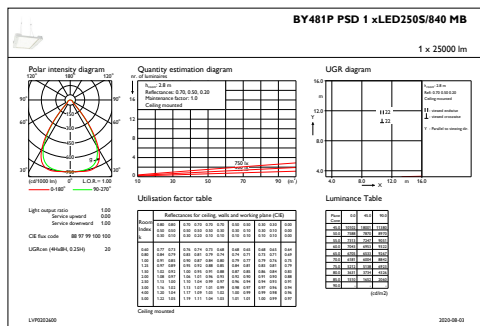

GentleSpace Gen3

Maatschets

GentleSpace gen3 BY480P-BY483P

Fotometrische gegevens

IFGU1_BY481PPSD1xLED250S840MB

OFPC1_BY481PPSD1xLED250S840MB