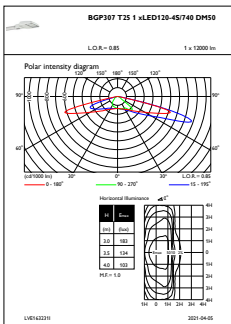

Regelsystemen en Dimmers

Dimbaar	Nee
---------	-----

Mechanische eigenschappen en Behuizing

Materiaal behuizing	Gietaluminium
Reflectormateriaal	-
Optisch materiaal	Polycarbonaat
Materiaal lichtkap/lens	Gehard glas
Bevestigingsmateriaal	Aluminium
Montageapparaat	48/60A [Universeel voor diameter 48-60 mm verstelbaar]
Vorm lichtkap/lens	Flat
Afwerking lichtkap/lens	Helder
Totale lengte	480 mm
Totale breedte	325 mm
Totale hoogte	150 mm
Effectief geprojecteerd oppervlak	0,1151 m ²
Kleur	Grey
Afmetingen (hoogte x breedte x diepte)	150 x 325 x 480 mm (5.9 x 12.8 x 18.9 in)

Bereik omgevingstemperatuur	-40 tot +50 °C
Prestaties bij omgevingstemperatuur Tq	25 °C
Maximaal dimniveau	Niet van toepassing

Productgegevens

Volledige productcode	871869698708700
Productnaam voor bestelling	BGP307 LED120-4S/740 II DM50 48/60S
EAN/UPC - Product	8718696987087
Bestelcode	98708700
Lokale code	BP37124S4IIDM5A
Numerator - Aantal per pak	1
Numerator - Dozen per buitendoos	1
SAP-materiaal	910925864607
Nettogewicht SAP (per stuk)	5,320 kg

ClearWay gen2

Maatschets

ClearWay gen2 BGP307

Fotometrische gegevens

OFPL1_BGP307T251xLED120-4S740DM50

OFPC1_BGP307T251xLED120-4S740DM50