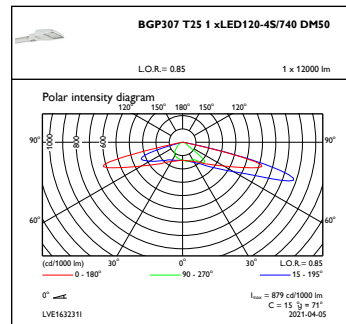

Regelsystemen en Dimmers

Dimbaar	Nee
---------	-----

Mechanische eigenschappen en Behuizing

Materiaal behuizing	Gietaluminium
Reflectormateriaal	-
Optisch materiaal	Polycarbonaat
Materiaal lichtkap/lens	Gehard glas
Bevestigingsmateriaal	Aluminium
Montageapparaat	48/60A [Universeel voor diameter 48-60 mm verstelbaar]
Vorm lichtkap/lens	Flat
Afwerking lichtkap/lens	Helder
Totale lengte	480 mm
Totale breedte	325 mm
Totale hoogte	150 mm
Effectief geprojecteerd oppervlak	0,1151 m ²
Kleur	Grey
Afmetingen (hoogte x breedte x diepte)	150 x 325 x 480 mm (5.9 x 12.8 x 18.9 in)

Initiële prestaties (conform IEC)

Initiële lichtstroom	10200 lm
Tolerantie lichtstroom	+/-7%
Initieel rendement LED-armatuur	142 lm/W
Initiële gecorreleerde kleurtemperatuur	4000 K
Initiële kleurweergave-index	70
Initiële kleurkwaliteit	(0,38, 0,38) SDCM <5
Initieel systeemvermogen	72 W
Tolerantie energieverbruik	+/-11%
	+/-2

Bereik omgevingstemperatuur	-40 tot +50 °C
Prestaties bij omgevingstemperatuur Tq	25 °C
Maximaal dimniveau	Niet van toepassing

Productgegevens

Volledige productcode	871869698708700
Productnaam voor bestelling	BGP307 LED120-4S/740 II DM50 48/60S
EAN/UPC - Product	8718696987087
Bestelcode	98708700
Lokale code	BP37124S4IIDM5A
Numerator - Aantal per pak	1
Numerator - Dozen per buitendoos	1
SAP-materiaal	910925864607
Nettogewicht SAP (per stuk)	5,320 kg

ClearWay gen2

Maatschets

ClearWay gen2 BGP307

Fotometrische gegevens

OFPL1_BGP307T251xLED120-4S740DM50

OFPC1_BGP307T251xLED120-4S740DM50