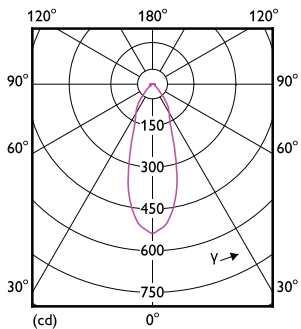

Fotometrische gegevens

LEDspot CorePro 4.5-60W E27 R63 827 36D DIM