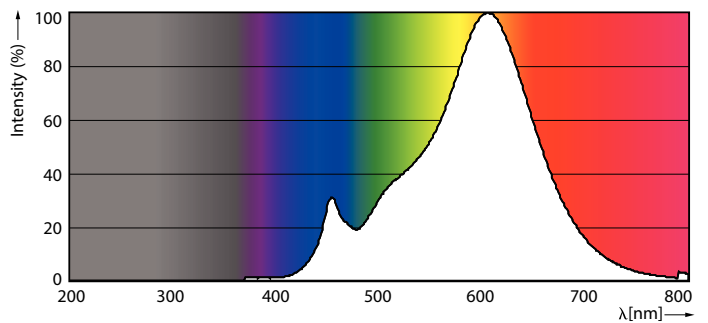

LEDspot CorePro 1.8-30W E14 R39 827 36D ND