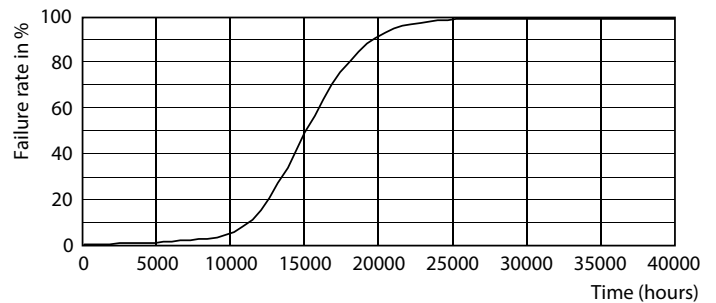

CorePro LEDspot reflectorlampen

Fotometrische gegevens

LEDspot CorePro 4.5-60W E27 R63 827 36D DIM

Levensduur

LEDspot CorePro 1.8-30W E14 R39 827 36D ND

LEDspot CorePro 1.8-30W E14 R39 827 36D ND