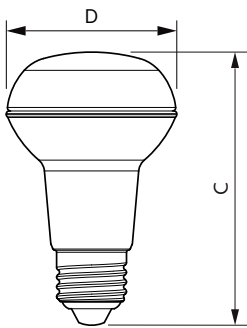

CorePro LEDspot reflectorlampen

Mechanische eigenschappen en Behuizing

Lampvorm R63

Goedkeuring en Toepassing

Energie-efficiëntieklasse F
Geschikt voor accentverlichting Yes
Energieverbruik kWh/1.000 uur 5 kWh
EPREL-registratienummer 397644

Productgegevens

Volledige productcode 871869681181800

Productnaam voor bestelling	CoreProLEDspot D 4.5-60W R63 E27 827 36D
EAN/UPC - Product	8718696811818
Bestelcode	81181800
Lokale code	81181800
Numerator - Aantal per pak	1
Numerator - Dozen per buitendoos	6
SAP-materiaal	929001891402
Nettogewicht SAP (per stuk)	0,094 kg

Maatschets

R63 5-60W 345lm 36D 2700K E27 d

Product	D	C
CoreProLEDspot D 4.5-60W R63 E27 827 36D	63 mm	102 mm