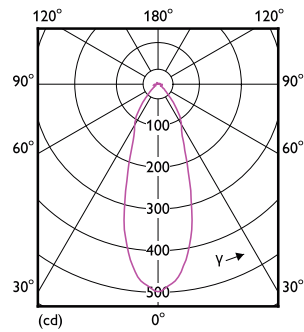

Fotometrische gegevens

LEDspot CorePro 4.3-60W E14 R50 827 36D DIM

LEDspot CorePro 4.3-60W E14 R50 827 36D DIM