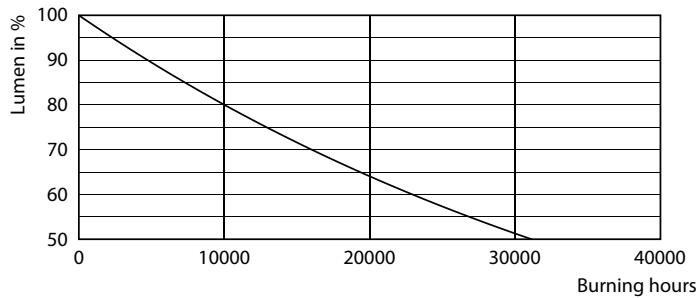

Levensduur

LEDspot CorePro 1.8-30W E14 R39 827 36D ND