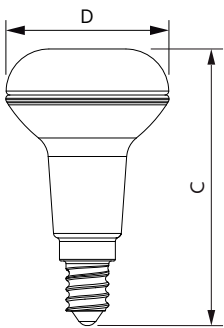

CorePro LEDspot reflectorlampen

Mechanische eigenschappen en Behuizing

Lampvorm R50 [R 50 mm]

Goedkeuring en Toepassing

Energie-efficiëntieklasse F
Geschikt voor accentverlichting Yes
Energieverbruik kWh/1.000 uur 5 kWh
EPREL-registratienummer 397642

Productgegevens

Volledige productcode 871869681177100

Productnaam voor bestelling	CoreProLEDspot D 4.3-60W R50 E14 827 36D
EAN/UPC - Product	8718696811771
Bestelcode	81177100
Lokale code	81177100
Numerator - Aantal per pak	1
Numerator - Dozen per buitendoos	6
SAP-materiaal	929001891202
Nettogewicht SAP (per stuk)	0,050 kg

Maatschets

R50 220-240V5W-60W 345lm 36D 2700K E14 d

Product	D	C
CoreProLEDspot D 4.3-60W R50 E14 827 36D	50 mm	84 mm