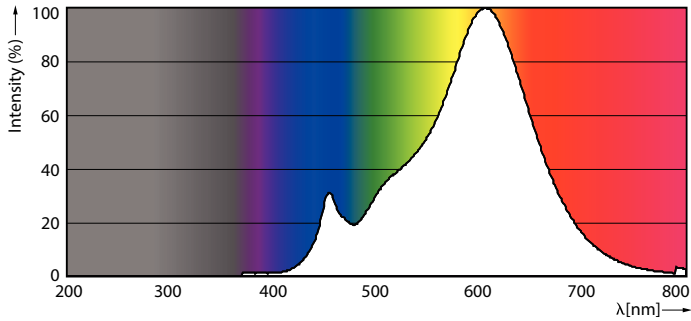

CorePro LEDspot reflectorlampen

Fotometrische gegevens

LEDspot CorePro 1.8-30W E14 R39 827 36D ND