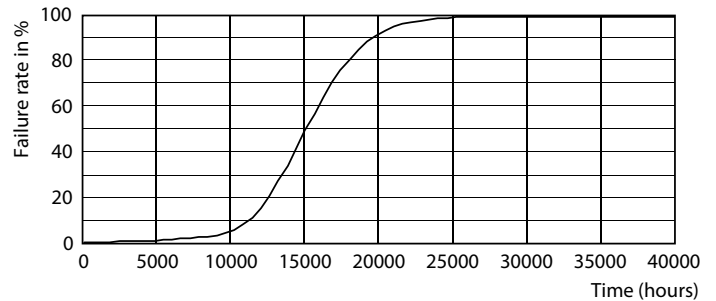

LEDspot CorePro 1.8-30W E14 R39 827 36D ND