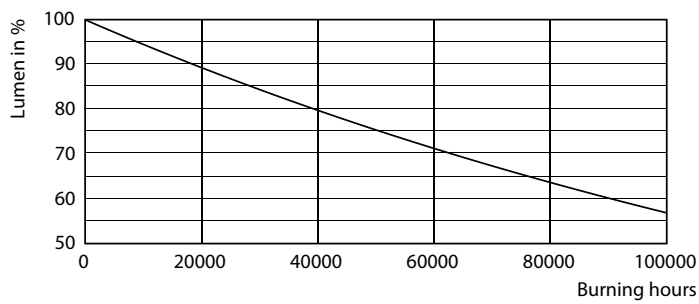

Product gegevens

Algemene informatie	
Lampvoet	G5 [G5]
Conform EU RoHS-richtlijn	Ja
Nominale levensduur (nom.)	60000 h
Schakelcyclus	50.000X
Meetreferentie van lichtstroom	Sphere
Eisen aan armatuurontwerp	
Kleurcode	865 [CCT of 6500K]
Bundelhoek (nom.)	200 °
Lichtstroom (nom.)	3000 lm
Kleuraanduiding	Koel Daglicht
Gecorreleerde kleurtemperatuur (nom.)	6500 K
Lichtrendement (gespec.) (nom.)	150,00 lm/W
Kleurconsistentie	<6
Kleurweergave-index (nom.)	80

LEDtube 1500mm 20W G5 865 3000lm

MASTER LEDtube InstantFit HF T5

Fotometrische gegevens

LEDtube 600mm 8W G5 830 1000lm

Levensduur

LEDtube MAS SLR 8W 60K LifetimeVsTc-LED

LEDtube MAS SLR 8W 60K FailureRate-LED