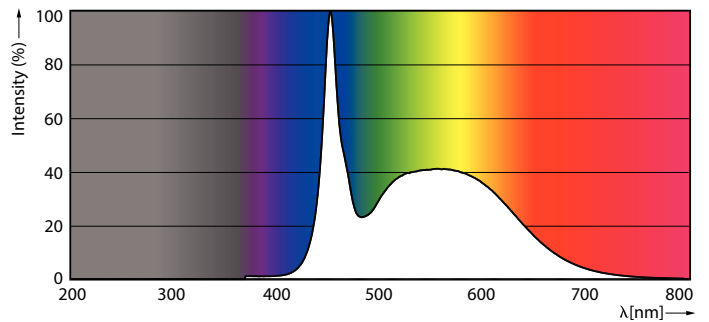

LEDtube 1500mm 20W G5 865 3000lm

LEDtube 1500mm 20W G5 865 3000lm