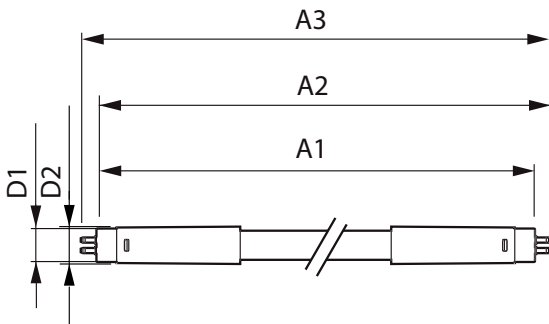

MASTER LEDtube InstantFit HF T5

T-behuizing maximaal (nom.)	65 °C
Regelsystemen en Dimmers	
Dimbaar	Alleen met specifieke dimmers
Mechanische eigenschappen en Behuizing	
Lampafwerking	Mat
Lampmateriaal	Glas
Productlengte	1500 mm
Lampvorm	Buis, dubbelkneeps
Goedkeuring en Toepassing	
Energie-efficiëntieklasse	D
Energiebesparend product	Yes
Goedkeuringsmerktekens	RoHS compliance CE-markering KEMA Keur-certificaat

Energieverbruik kWh/1.000 uur	20 kWh
EPREL-registratienummer	406191
Productgegevens	
Volledige productcode	871869674339300
Productnaam voor bestelling	Master LEDtube HF 1500mm HE 20W 865 T5
EAN/UPC - Product	8718696743393
Bestelcode	74339300
Lokale code	MTT5HE15020W865
Numerator - Aantal per pak	1
Numerator - Dozen per buitendoos	10
SAP-materiaal	929001391502
Nettogewicht SAP (per stuk)	0,200 kg

Maatschets

TLED 1500mm 230V17W-35W 2600lm 160D 650

Product	D1	D2	A1	A2	A3
Master LEDtube HF 1500mm HE 20W 865 T5	15,5 mm	18,8 mm	1449 mm	1456,1 mm	1463,2 mm

Fotometrische gegevens