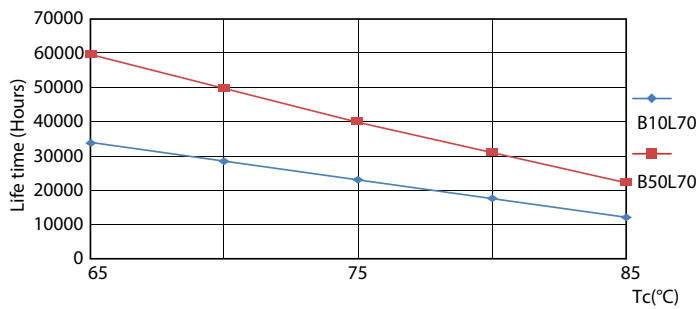

Product gegevens

Algemene informatie	
Lampvoet	G5 [G5]
Conform EU RoHS-richtlijn	Ja
Nominale levensduur (nom.)	60000 h
Schakelcyclus	50.000X
Meetreferentie van lichtstroom	Sphere
Eisen aan armatuurontwerp	
Kleurcode	865 [CCT of 6500K]
Bundelhoek (nom.)	200 °
Lichtstroom (nom.)	3000 lm
Kleuraanduiding	Koel Daglicht
Gecorreleerde kleurtemperatuur (nom.)	6500 K
Lichtrendement (gespec.) (nom.)	150,00 lm/W
Kleurconsistentie	<6
Kleurweergave-index (nom.)	80

LEDtube 1500mm 20W G5 865 3000lm

MASTER LEDtube InstantFit HF T5

Fotometrische gegevens

LEDtube 600mm 8W G5 830 1000lm

Levensduur

LEDtube MAS SLR 8W 60K LifetimeVsTc-LED

LEDtube MAS SLR 8W 60K FailureRate-LED