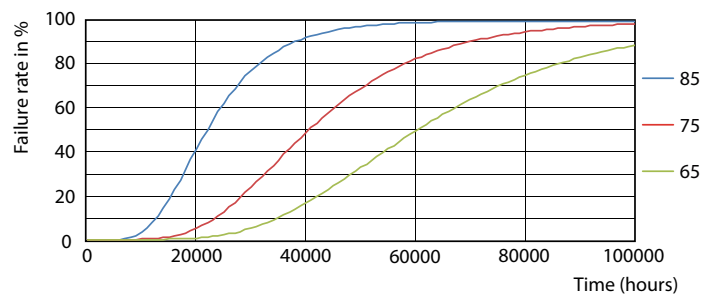

LEDtube 1500mm 20W G5 865 3000lm

MASTER LEDtube InstantFit HF T5

Fotometrische gegevens

LEDtube 600mm 8W G5 830 1000lm

Levensduur

LEDtube MAS SLR 8W 60K LifetimeVsTc-LED

LEDtube MAS SLR 8W 60K FailureRate-LED