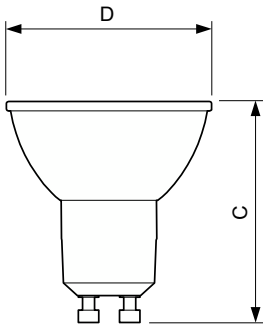

CorePro LEDspot MV - GU10

Dimbaarheid en regelsystemen

Dimbaar	Alleen met specifieke dimmers

Eigenschappen behuizing en afmetingen

Lampvorm	PAR 16 [PAR 50 mm]

Keurmerken en classificaties

Energie-efficiëntielabel	F
Geschikt voor accentverlichting	Ja
Energieverbruik kWh/1.000 uur	4 kWh
EPREL-registratienummer	400299
EyeComfort	Ja

Productgegevens

Productnaam voor bestelling	CorePro LEDspot 4-50W GU10 827 36D DIM

Volledige productnaam	CorePro LEDspot 4-50W GU10 827 36D DIM
Full EOC	871869672137700
Bestelcode	72137700
Materiaalnr. (12NC)	929002495902
Lokale code	72137700
Numerator - Aantal per pak	1
EAN/UPC - product/behuizing	8718696721377
Numerator - Dozen per buitendoos	10
EAN/UPC - Case	8718696721384

Maatschets

Product	D	C
CorePro LEDspot 4-50W GU10 827 36D DIM	50 mm	54 mm