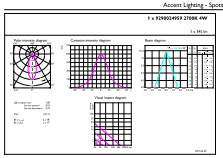

CorePro LEDspot MV - GU10

Fotometrische gegevens