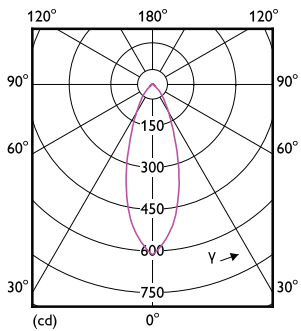

Fotometrische gegevens

Light Distribution Diagram - CorePro LEDspot 4-50W GU10 827 36D DIM