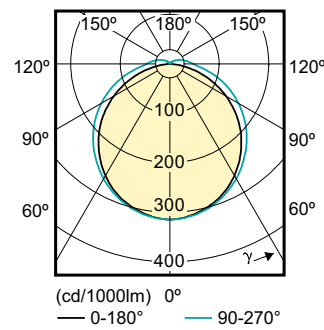

Product	D1	D2	A1	A2	A3
CorePro LED PLC 9W 830 4P G24q-3	24,3 mm	28,4 mm	128,8 mm	148 mm	163,6 mm

Fotometrische gegevens

General Information 14 Recycling 17 Page 17

LEDtube PLC 100mm 9W G24Q-3 830 950lm

CorePro LED PLC 4P