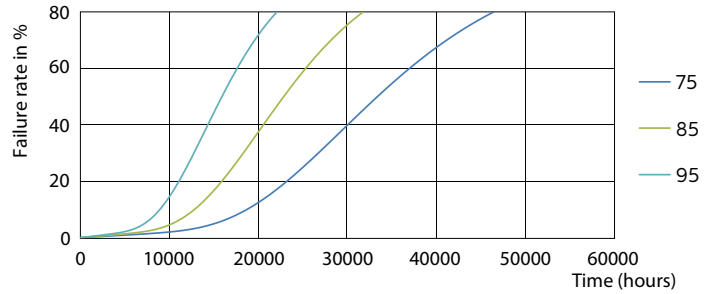

CorePro LED PLC 4P

Levensduur