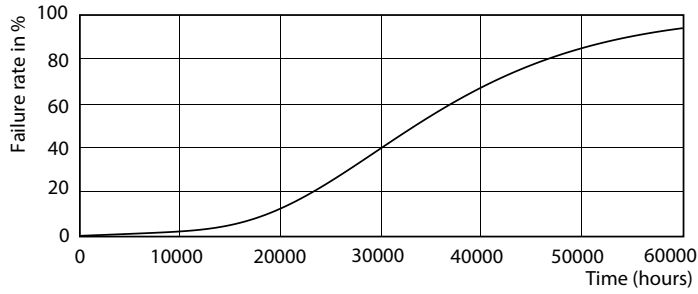

CorePro LED PLC 4P

Levensduur