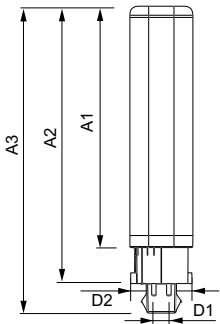

CorePro LED PLC 4P

Goedkeuringsmerktekens	CE-markering RoHS compliance KEMA Keur-certificaat
Energieverbruik kWh/1.000 uur	9 kWh
EPREL-registratienummer	403550
Productgegevens	
Volledige productcode	871869654115900
Productnaam voor bestelling	CorePro LED PLC 9W 830 4P G24q-3
EAN/UPC - Product	8718696541159

Bestelcode	54115900
Lokale code	CPLC9W830Q3
Numerator - Aantal per pak	1
Numerator - Dozen per buitendoos	10
SAP-materiaal	929001200802
Nettogewicht SAP (per stuk)	0,088 kg

Maatschets

LEDtube PLC 9W G24q-3/830 4P