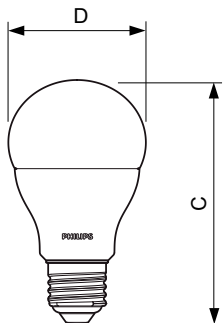

CorePro LED lampen

EPREL-registratienummer	397619
Productgegevens	
Volledige productcode	871869649752400
Productnaam voor bestelling	CorePro LEDbulb ND 10.5-75W A60 E27 830
EAN/UPC - Product	8718696497524
Bestelcode	49752400

Lokale code	CB75W830E27
Numerator - Aantal per pak	1
Numerator - Dozen per buitendoos	10
SAP-materiaal	929001162332
Nettogewicht SAP (per stuk)	0,076 kg

Maatschets

LED 10.5-75W E27 830

Product	D	C
CorePro LEDbulb ND 10.5-75W A60 E27 830	60 mm	110 mm