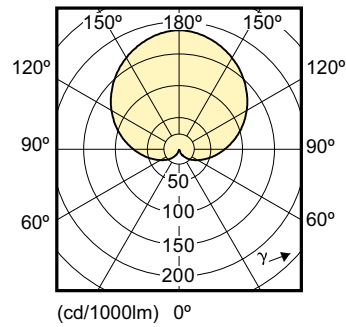

Fotometrische gegevens

CorePro LEDbulb 75W E27 830 FR A60 ND