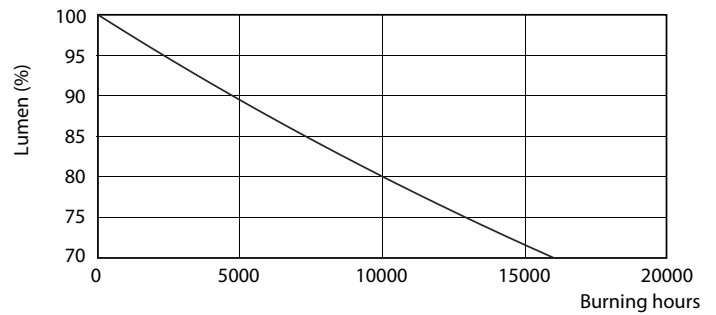

Product gegevens

Algemene informatie	
Lampvoet	E27 [E27]
Conform EU RoHS-richtlijn	Ja
Nominale levensduur (nom.)	15000 h
Schakelcyclus	50.000X
Technisch type	10.5-75W
Meetreferentie van lichtstroom	Sphere

Fotometrische gegevens

CorePro LEDbulb 75W E27 830 FR A60 ND

SDPO_LED Bulb_0023-Spectral Power distribution

CorePro LED lampen

Levensduur

LEDbulb 100W E27 840 FR A60

LEDbulb 100W E27 840 FR A60