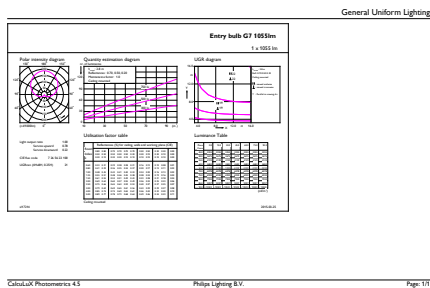

Fotometrische gegevens

CorePro LEDbulb 75W E27 830 FR A60 ND