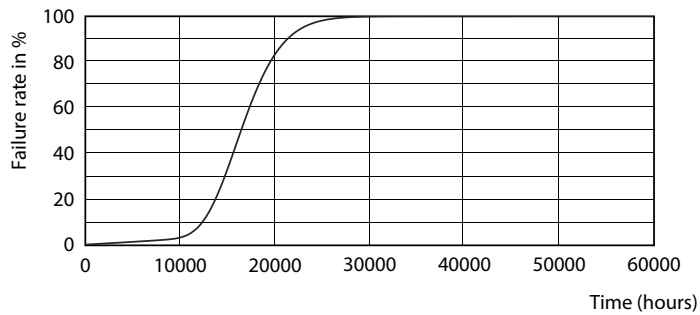

Product gegevens

Algemene informatie	
Lampvoet	E27 [E27]
Conform EU RoHS-richtlijn	Ja
Nominale levensduur (nom.)	15000 h
Schakelcyclus	50.000X
Technisch type	10.5-75W
Meetreferentie van lichtstroom	Sphere

Fotometrische gegevens

CorePro LEDbulb 75W E27 830 FR A60 ND

SDPO_LED Bulb_0023-Spectral Power distribution

CorePro LED lampen

Levensduur

LEDbulb 100W E27 840 FR A60

LEDbulb 100W E27 840 FR A60