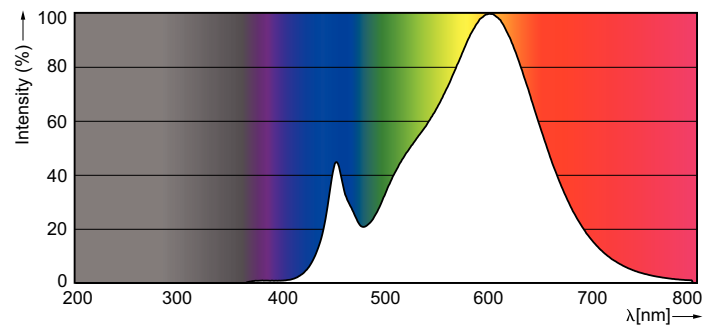

SDPO_LED Bulb_0023-Spectral Power distribution