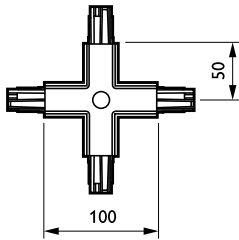

DALI Square Track

ZCS750 5C6 XCP GR (XTSC638-1)

3-fasen spanningsrail adapter met DALI pulsregeling GAC600 - X-koppelstuk

De DALI Square Track, die is ontworpen voor gebruik met DALI-spots via een speciale adapter, is ideaal voor gebruikers die verlichtingsflexibiliteit wensen voor het scheppen van een specifieke sfeer in hun winkel en voor het verlagen van hun energieverbruik. Het systeem bestaat uit een solide aluminium rail die verkrijgbaar is in verschillende lengten en met een keuze aan elektrische geleiders. Elke gegeven configuratie kan gemakkelijk gerealiseerd worden: horizontaal of verticaal, gemonteerd aan of in het plafond, tegen de wand of op vrijstaande panelen. Het systeem kan ook worden gebruikt als een zwevende constructie. Alle armaturen hebben een afzonderlijke voedingsunit en kunnen selectief geschakeld worden. Ze kunnen gemakkelijk verplaatst worden om de verlichting en presentatie te wijzigen. Op deze wijze kan een multifunctioneel railsysteem gerealiseerd worden voor zowel accentverlichting als het verlichten van aan het plafond hangend reclame- en decoratiemateriaal.

Product gegevens

Algemene informatie	
Pendelaccessoires	-
Mechanische accessoires	-
Accessoirekleur	Grey
Bedrijfs- en Elektrische gegevens	
Elektrische accessoires	XCP [X-koppelstuk]
Circuit	5C6 [3-fasen spanningsrail adapter met DALI pulsregeling GAC600]

Mechanische eigenschappen en Behuizing	
Afmetingen (hoogte x breedte x diepte)	NaN x NaN x NaN mm (NaN x NaN x NaN in)
Productgegevens	
Volledige productcode	871869606583999
Productnaam voor bestelling	ZCS750 5C6 XCP GR (XTSC638-1)
EAN/UPC - Product	8718696065839
Bestelcode	06583999
Lokale code	ZCS7505C6CPXGR
Numerator - Aantal per pak	1

DALI Square Track

Numerator - Dozen per buitendoos	10
SAP-materiaal	910502500095
Nettogewicht SAP (per stuk)	0,340 kg

Maatschets

3-circuit square ZCS750