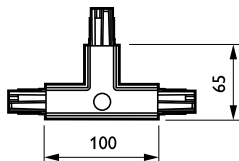

DALI Square Track

Numerator - Dozen per buitendoos	20
SAP-materiaal	910502500083
Nettogewicht SAP (per stuk)	0,250 kg

Maatschets

3-circuit square ZCS750