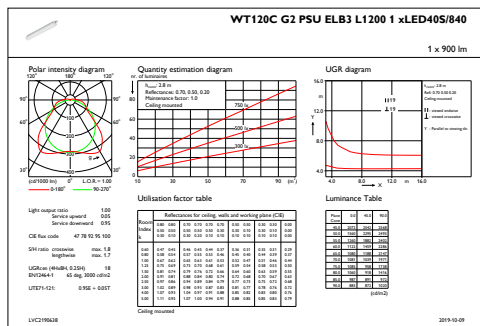

IFGU1_WT120CG2PSUELB3L12001xLED405840