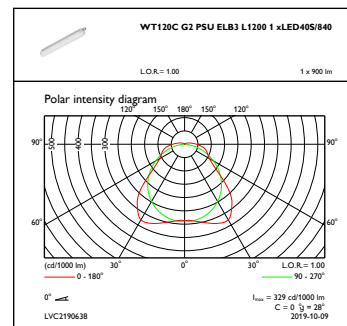

Totale breedte	80 mm
Totale hoogte	76 mm
Kleur	Grey
Afmetingen (hoogte x breedte x diepte)	76 x 80 x 1215 mm (3 x 3.1 x 47.8 in)

Goedkeuring en Toepassing

IP-classificatie	IP 65 [Bescherming tegen binnendringen van stof, straalwaterdicht]
IK-classificatie	IK08 [5 J, beschermd tegen vandalisme]

CoreLine Waterdicht WT120C

Maatschets

CoreLine Waterproof WT120C

Fotometrische gegevens

IFGU1_WT120CG2PSUELB3L12001xLED405840

OFPC1_WT120CG2PSUELB3L12001xLED405840