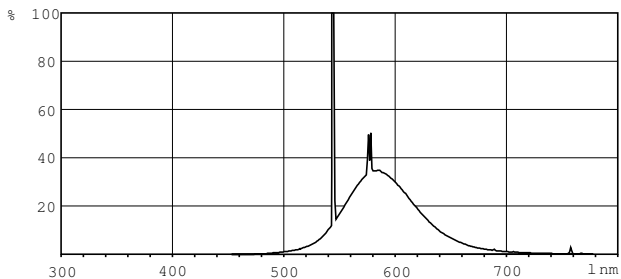

Fotometrische gegevens

LDPB_TL-DCOL_160-Spectral power distribution B/W