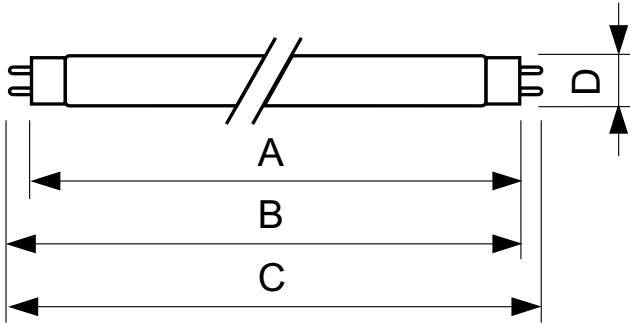

Product gegevens

Algemene informatie		Spanning (nom.)	
Lampvoet	G13 [Medium Bi-Pin Fluorescent]	111 V	
Levensduur tot 10% uitval (nom.)	12000 h	Temperatuur	
Levensduur tot 50% uitval (nom.)	15000 h	Ontwerptemperatuur (nom.)	25 °C
Eisen aan armatuurontwerp		Regelsystemen en Dimmers	
Kleurcode	160	Dimbaar	Ja
Lichtstroom (nom.)	2250 lm	Mechanische eigenschappen en Behuizing	
Lichtstroom (gespec.) (nom.)	2250 lm	Lampvorm	T8 [26 mm (T8)]
Kleuraanduiding	Geel	Goedkeuring en Toepassing	
LLMF 2.000 uur gemeten	80 %	Kwikinhoud (Hg) (nom.)	13,0 mg
Bedrijfs- en Elektrische gegevens		Energieverbruik kWh/1.000 uur	70 kWh
Power (Rated) (Nom)	58,5 W		
Lampstroom (nom.)	0,670 A		

TL-D gekleurd

Productgegevens

Volledige productcode	871150095447340
Productnaam voor bestelling	TL-D Colored 58W Yellow 1SL/25
EAN/UPC - Product	8711500954473
Bestelcode	95447340
Lokale code	TLD58W16YELLOW

Numerator - Aantal per pak	1
Numerator - Dozen per buitendoos	25
SAP-materiaal	928049001605
Nettogewicht SAP (per stuk)	167,000 g

Maatschets

TL-D 58W/160 Yellow

Product	D (max)	A (max)	B (max)	B (min)	C (max)
TL-D Colored 58W Yellow 1SL/25	28,0 mm	1500,0 mm	1507,1 mm	1504,7 mm	1514,2 mm