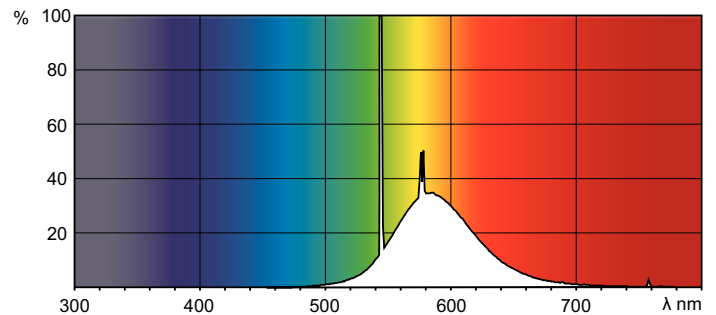

Numerator - Aantal per pak	1
Numerator - Dozen per buitendoos	25
SAP-materiaal	928049001605
Nettogewicht SAP (per stuk)	167,000 g

Maatschets

TL-D 58W/160 Yellow

Product	D (max)	A (max)	B (max)	B (min)	C (max)
TL-D Colored 58W Yellow 1SL/25	28,0 mm	1500,0 mm	1507,1 mm	1504,7 mm	1514,2 mm

Fotometrische gegevens

LDPB_TL-DCOL_160-Spectral power distribution B/W

LDPO_TL-DCOL_160-Spectral power distribution Colour