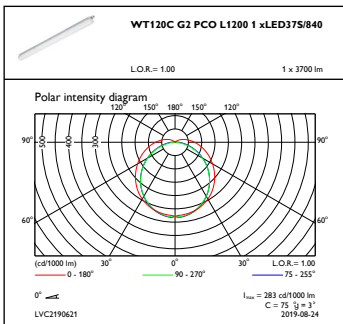

Mechanische eigenschappen en Behuizing

Materiaal behuizing	Polycarbonaat
Reflectormateriaal	Staal
Optisch materiaal	Polycarbonaat
Materiaal lichtkap/lens	Polycarbonaat
Materiaal VSA-unit	Staal
Bevestigingsmateriaal	Roestvast staal
Afwerking lichtkap/lens	Opaal
Totale lengte	1215 mm
Totale breedte	80 mm
Totale hoogte	76 mm
Kleur	Grey
Afmetingen (hoogte x breedte x diepte)	76 x 80 x 1215 mm (3 x 3.1 x 47.8 in)

Goedkeuring en Toepassing

IP-classificatie	IP 65 [Bescherming tegen binnendringen van stof, straalwaterdicht]
IK-classificatie	IK08 [5 J, beschermd tegen vandalisme]

Initiële prestaties (conform IEC)

Initiële lichtstroom	3700 lm
Tolerantie lichtstroom	+/-10%
Initieel rendement LED-armatuur	132 lm/W
Initiële gecorreleerde kleurtemperatuur	4000 K
Initiële kleurweergave-index	>80
Initiële kleurkwaliteit	(0.38,0.38)SDCM<=3
Initieel systeemvermogen	28.6 W
Tolerantie energieverbruik	+/-10%

Bereik omgevingstemperatuur	-20 tot +40 °C
Prestaties bij omgevingstemperatuur Tq	25 °C
Maximaal dimniveau	Niet van toepassing
Geschikt voor willekeurig schakelen	Niet van toepassing

Productgegevens

Volledige productcode	871016334979499
Productnaam voor bestelling	WT120C G2 LED375/840 PSU PCO L1200
EAN/UPC - Product	8710163349794
Bestelcode	34979499
Lokale code	34979499
Numerator - Aantal per pak	1
Numerator - Dozen per buitendoos	9
SAP-materiaal	911401837280
Nettogewicht SAP (per stuk)	1,400 kg

CoreLine Waterdicht WT120C

Maatschets

CoreLine Waterproof WT120C

Fotometrische gegevens

OFPC1_WT120CG2PCOL12001xLED375/840

IFGU1_WT120CG2PCOL12001xLED375/840