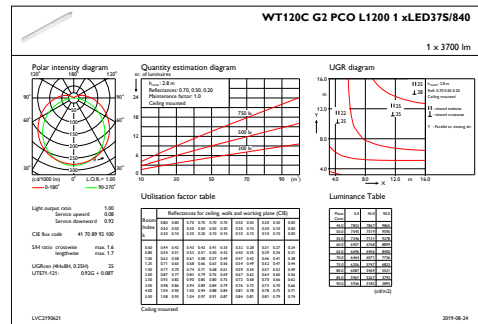

CoreLine Waterdicht WT120C

Brandbaarheidsmarkering	Voor montage op gemakkelijk brandbare oppervlakken
CE-markering	CE-markering
ENEC-markering	ENEC-markering
Garantieperiode	5 jaar
Opmerkingen:	*-Volgens de richtlijnen van Lighting Europe in het artikel "Evaluatie van de prestaties van LED-armaturen - januari 2018" is er geen statistisch relevant verschil in behoud van lichtopbrengst tussen B50 en bijvoorbeeld B10. Daarom is de waarde voor de gemiddelde nuttige gebruiksduur (B50) gelijk aan de waarde B10.
Constante lichtopbrengst	No
Aantal producten op MCB van 16 A type B	60
Conform EU RoHS-richtlijn	Ja
Unified Glare Rating CEN	26

Mechanische eigenschappen en Behuizing

Materiaal behuizing	Polycarbonaat
Reflectormateriaal	Staal
Optisch materiaal	Polycarbonaat
Materiaal lichtkap/lens	Polycarbonaat
Materiaal VSA-unit	Staal
Bevestigingsmateriaal	Roestvast staal
Afwerking lichtkap/lens	Opaal
Totale lengte	1215 mm
Totale breedte	80 mm
Totale hoogte	76 mm
Kleur	Grey
Afmetingen (hoogte x breedte x diepte)	76 x 80 x 1215 mm (3 x 3.1 x 47.8 in)

CoreLine Waterdicht WT120C

Maatschets

CoreLine Waterproof WT120C

Fotometrische gegevens

OFPC1_WT120CG2PCOL12001xLED375/840

IFGU1_WT120CG2PCOL12001xLED375/840