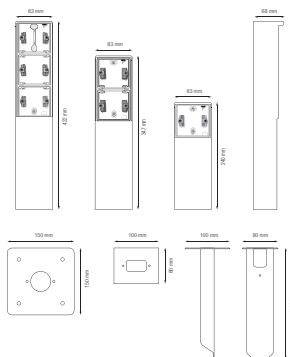

Spuitwaterdichte tuinpaal met grondpin voor drie Niko Hydro functies, black

761-36830

4 year warranty

De tuinpaal kan drie Niko Hydro functies naar keuze bevatten. Hij heeft een IP55-beschermingsgraad en een pin die rechtstreeks in de grond moet worden gestopt. Door zijn functionele en knappe design is de tuinpaal perfect voor buiten, zoals op terrassen en in buitenkeukens. Het geheel is bovendien spuitwaterdicht en dus uitermate geschikt voor gebruik in vochtige ruimtes en veeleisende omgevingen. Houd er rekening mee dat het aanpaskader xxx-85000 gebruikt moet worden om 45 x 45 mm-functies, zoals datamodules, telefoon-, audio- en tv/FM-aansluitingen, in te bouwen.

Technische gegevens

Spuitwaterdichte tuinpaal met grondpin voor drie Niko Hydro functies, black. Handgemaakt product: er kunnen zich kleine afwijkingen in vorm voordoen

- Functie: – wandcontactdoos
 - contactbussen met een groot contactoppervlak die niet op de sokkel steunen om te klemmen
- Aantal mechanismes: 3
- Beschermingsgraad: IP55
- Beschermingsgraad: IP55 voor de samenstelling van een mechanisme en inbouwdoos
- Slagvastheid: De combinatie van een Hydro mechanisme en een inbouw- of opbouwdoos heeft een slagweerstand van IK07 met een minimumtemperatuur van -25 °C en een maximumtemperatuur van 55 °C
- Kleur: black
- Afmetingen (HxBxD): 422 x 83 x 68 mm
- Markering: CE
- Materiaal behuizing: roestvr staal

Afmetingen

Aansluitschema