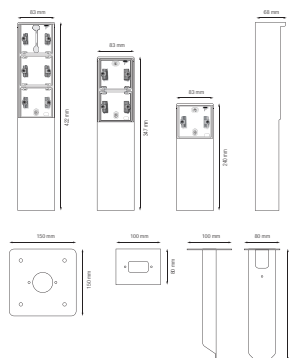

# Spuitwaterdichte tuinpaal met grondplaat voor twee Niko Hydro functies, grey

**700-36920**

**4** year warranty

De tuinpaal kan twee Niko Hydro functies naar keuze bevatten. Hij heeft een IP55-beschermingsgraad en is voorzien van een grondplaat om hem op een hard oppervlak te plaatsen. Door zijn functionele en knappe design is de tuinpaal perfect voor buiten, zoals op terrassen en in buitenkeukens. Het geheel is bovendien spuitwaterdicht en dus uitermate geschikt voor gebruik in vochtige ruimtes en veeleisende omgevingen. Houd er rekening mee dat het aanpaskader xxx-85000 gebruikt moet worden om 45 x 45 mm-functies, zoals datamodules, telefoon-, audio- en tv/FM-aansluitingen, in te bouwen.

## Technische gegevens

Spuitwaterdichte tuinpaal met grondplaat voor twee Niko Hydro functies, grey. Handgemaakt product: er kunnen zich kleine afwijkingen in vorm voordoen

- Functie: – wandcontactdoos
  - contactbussen met een groot contactoppervlak die niet op de sokkel steunen om te klemmen
- Aantal mechanismes: 2
- Beschermingsgraad: IP55
- Beschermingsgraad: IP55 voor de samenstelling van een mechanisme en inbouwdoos
- Slagvastheid: De combinatie van een Hydro mechanisme en een inbouw- of opbouwdoos heeft een slagweerstand van IK07 met een minimumtemperatuur van -25 °C en een maximumtemperatuur van 55 °C
- Kleur: grey
- Afmetingen (HxBxD): 347 x 83 x 68 mm
- Markering: CE
- Materiaal behuizing: roestvr staal

## Afmetingen