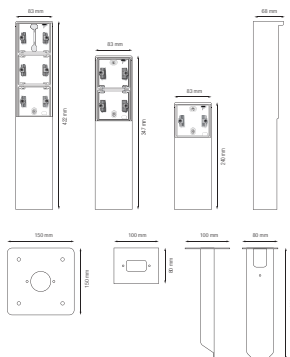

# Spuitwaterdichte tuinpaal met grondpin voor twee Niko Hydro functies, grey

**700-36820**

**4** year warranty

De tuinpaal kan twee Niko Hydro functies naar keuze bevatten. Hij heeft een IP55-beschermingsgraad en een pin die rechtstreeks in de grond moet worden gestopt. Door zijn functionele en knappe design is de tuinpaal perfect voor buiten, zoals op terrassen en in buitenkeukens. Het geheel is bovendien spuitwaterdicht en dus uitermate geschikt voor gebruik in vochtige ruimtes en veeleisende omgevingen. Houd er rekening mee dat het aanpaskader xxx-85000 gebruikt moet worden om 45 x 45 mm-functies, zoals datamodules, telefoon-, audio- en tv/FM-aansluitingen, in te bouwen.

## Technische gegevens

Spuitwaterdichte tuinpaal met grondpin voor twee Niko Hydro functies, grey. Handgemaakt product: er kunnen zich kleine afwijkingen in vorm voordoen

- Functie: – wandcontactdoos
  - contactbussen met een groot contactoppervlak die niet op de sokkel steunen om te klemmen
- Aantal mechanismes: 2
- Beschermingsgraad: IP55
- Beschermingsgraad: IP55 voor de samenstelling van een mechanisme en inbouwdoos
- Slagvastheid: De combinatie van een Hydro mechanisme en een inbouw- of opbouwdoos heeft een slagweerstand van IK07 met een minimumtemperatuur van -25 °C en een maximumtemperatuur van 55 °C
- Kleur: grey
- Afmetingen (HxBxD): 347 x 83 x 68 mm
- Markering: CE
- Materiaal behuizing: roestvr staal

## Afmetingen