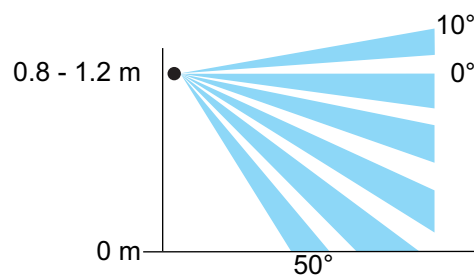

Wandbewegingsmelder 180°, 9 m, Niko Home Control

550-20210

4 year warranty

Deze bewegingsmelder is geschikt voor gebruik binnenshuis en kan gebruikt worden als bewegingsmelder of als bewegingsmelder in combinatie met een lichtmeetcel. Met een druk op de toets schakel je het licht ook manueel aan en uit. De bewegingsmelder wordt gevoed via de Niko Home Control installatie.

Detectiebereik

Technische gegevens

Artikelnummer	550-20210
Voedingsspanning	26 Vdc (ZLVS, zeer lage veiligheidsspanning)
Detector output	26 V
Detectiebereik (PIR)	8 tot 9 m horizontaal
Montage	inbouw
Montagehoogte	0.9 – 1.1 m
Minimale inbouwdiepte	40 mm
Markering	CE

Afmetingen

Aansluitschema