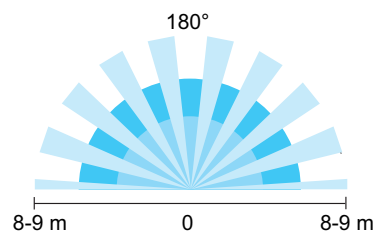

Wandbewegingsmelder 180°, 9 m, Niko Home Control

550-20210

4 year warranty

Deze bewegingsmelder is geschikt voor gebruik binnenshuis en kan gebruikt worden als bewegingsmelder of als bewegingsmelder in combinatie met een lichtmeetcel. Met een druk op de toets schakel je het licht ook manueel aan en uit. De bewegingsmelder wordt gevoed via de Niko Home Control installatie.

Detectiebereik

Technische gegevens

Artikelnummer	550-20210
Voedingsspanning	26 Vdc (ZLVS, zeer lage veiligheidsspanning)
Detector output	26 V
Detectiebereik (PIR)	8 tot 9 m horizontaal
Montage	inbouw
Montagehoogte	0.9 – 1.1 m
Minimale inbouwdiepte	40 mm
Markering	CE

Afmetingen

Aansluitschema