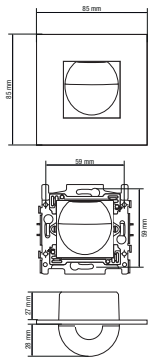

Wandbewegingsmelder 180°, 9 m, Niko Home Control

550-20210

4 year warranty

Deze bewegingsmelder is geschikt voor gebruik binnenshuis en kan gebruikt worden als bewegingsmelder of als bewegingsmelder in combinatie met een lichtmeetcel. Met een druk op de toets schakel je het licht ook manueel aan en uit. De bewegingsmelder wordt gevoed via de Niko Home Control installatie.

Detectiebereik

Technische gegevens

Artikelnummer	550-20210
Voedingsspanning	26 Vdc (ZLVS, zeer lage veiligheidsspanning)
Detector output	26 V
Detectiebereik (PIR)	8 tot 9 m horizontaal
Montage	inbouw
Montagehoogte	0.9 – 1.1 m
Minimale inbouwdiepte	40 mm
Markering	CE

Afmetingen

Aansluitschema