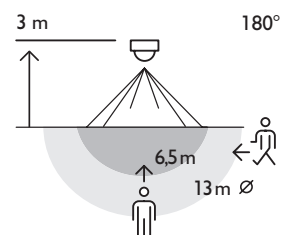

Buitenbewegingsmelder 180°, 13 m, Niko Home Control, met oriënteerbare lens, black

550-20201

4 jaar
garantie

Deze bewegingsmelder is geschikt voor gebruik buitenshuis, bv. op de oprit, het terras of in de tuin en is voorzien van een ingebouwde lichtsensor. Je richt de bewegingsmelder naar wens en deelt het detectiegebied op met behulp van een afschermingsmasker. Het toestel wordt gevoed via de Niko Home Control installatie. Afwerkingskleur: black

Detectiebereik

2 m	4 m	8 m
2.5 m	5.5 m	11 m
3 m	6.5 m	13 m

niko

Technische gegevens

Artikelnummer	550-20201
Configuratie	master of stand-alone
Voedingsspanning	26 Vdc (ZLVS, zeer lage veiligheidsspanning)
Detector output	26 V
Bereik lichtintensiteit	5 lux – , ∞
Uitschakelvertraging	8 s – 30 min
Detectiehoek	180 °
Detectiebereik (PIR)	Ø 13 m vanop een hoogte van 3 m
Omgevingstemperatuur	-20 – +45 °C
Montage	opbouw
Montagehoogte	2.5 m
Afmetingen zichtbaar (HxBxD)	90 x 70 x 130 mm
Afmetingen (HxBxD)	70 x 90 x 130 mm
Draadcapaciteit	NVT
Beschermingsgraad	IP54
Markering	CE

Toebehoren

390-20150 Montagebeugel voor buitenbewegingsmelder (Black)

Afmetingen