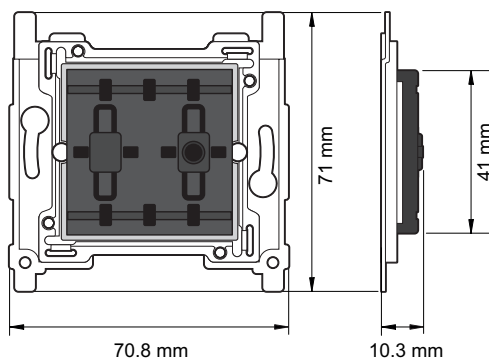

Technische gegevens

Sokkel voor draadloze schakelaar met 2 bedieningsknoppen.

- Elke zender kan een onbeperkt aantal ontvangers sturen
- Elke ontvanger kan door max. 32 zenders gestuurd worden
- Zendbereik: max. 30 meter binnenshuis, 100 meter in de open ruimte
- Modulatietype: FSK
- Geleverd compleet met batterij en voorgeprogrammeerd zendadres
- Toetsen en afdekplaten afzonderlijk bestellen.
- Voedingsspanning: via batterij 3 V DC (meegeleverd)
- Montage: met de bijgeleverde kleefstrips of schroeven
- Frequentieband: : 868,0 – 868,6MHz

- Communicatieprotocol: Easywave
- Maximaal radiofrequent vermogen: -1.3 dBm
- Werkfrequentie: 0.8683 GHz
- Afmetingen (HxBxD): 71 x 103 mm
- Gewicht: 20 g
- Markering: CE

Afmetingen

www.niko.eu

niko

410-00001 - 09-06-2022