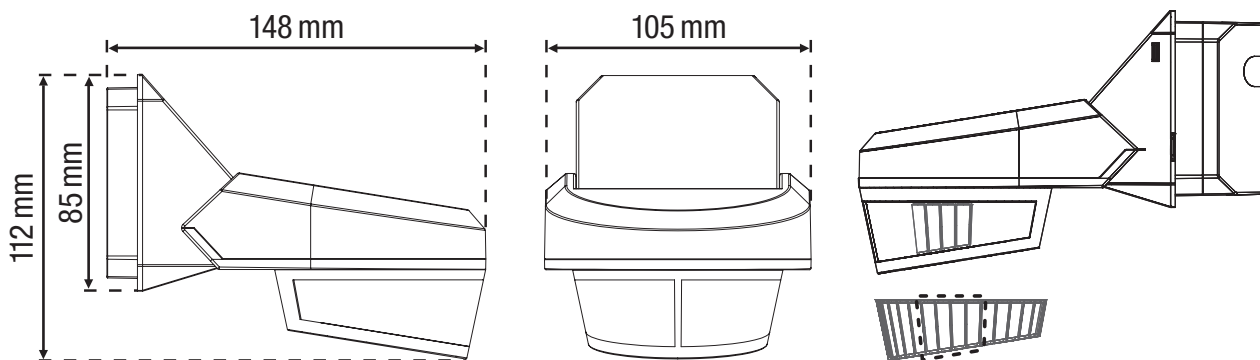

Detectiebereik

Hoogte	120°	240°	300°
2 m	8 m	16 m	16 m
3 m	8 m	16 m	16 m
4 m	8 m	16 m	16 m
5 m	8 m	16 m	16 m

230 V

master of
stand-alone

240°

halve cirkel,
16 m vanop
3 m hoogte

2 – 5 m

opbouw

niko

Technische gegevens

Artikelnummer	351-26562
Configuratie	master of stand-alone
Voedingsspanning	230 Vac \pm 10 %, 50 Hz
Detector output	230 V (ON/OFF)
Relaiscontact	N.O. 8,7 A
Maximale belasting gloei- en halogeenlampen ($\cos\phi=1$)	2000 W
Maximale belasting fluorescentielampen ($\cos\phi \geq 0,5$)	1000 VA
Maximale belasting spaarlampen (CFLi)	300 W
Maximale belasting ledlampen 230 V	300 W
Bereik lichtintensiteit	5 lux – 2000 lux
Aantal kanalen	1 kanaal
Uitschakelvertraging	pulse, 10 s – 20 min
Detectiehoek	240 °
Detectiebereik (PIR)	halve cirkel, 16 m vanop 3 m hoogte
Omgevingstemperatuur	-20 – +50 °C
Montage	opbouw
Montagehoogte	2 – 5 m
Afmetingen zichtbaar (HxBxD)	148 mm
Afmetingen (HxBxD)	112 x 105 x 148 mm
Draadcapaciteit	NVT
Beschermingsgraad	IP54
Markering	CE

Afmetingen

Aansluitschema