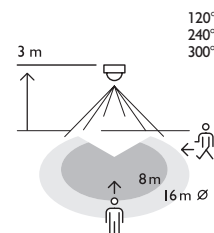

Swiss Garde buitenbewegingsmelder 240°, 230 V, 16 m, black

351-26562

4 jaar
garantie

Deze 1-kanaals buitenbewegingsmelder, die ongevoelig is voor huisdieren, is bijzonder geschikt voor elke lichtschakeling rond een woning. Het detectiebereik is 16 meter. De bewegingssensor kan perfect gericht worden. Het toestel heeft een ingebouwde lichtsensor en schakelt de verlichting automatisch of manueel via een drukknop N.O. aan (afzonderlijk te bestellen). Na de ingestelde vertragingstijd wordt het licht automatisch uitgeschakeld. Deze sensor kan zowel manueel als via afstandsbediening ingesteld worden.

Detectiebereik

Hoogte	120°	240°	300°
2 m	8 m	16 m	16 m
3 m	8 m	16 m	16 m
4 m	8 m	16 m	16 m
5 m	8 m	16 m	16 m

230 V

master of
stand-alone

240°

halve cirkel,
16 m vanop
3 m hoogte

2 – 5 m

opbouw

niko

Technische gegevens

Artikelnummer	351-26562
Configuratie	master of stand-alone
Voedingsspanning	230 Vac \pm 10 %, 50 Hz
Detector output	230 V (ON/OFF)
Relaiscontact	N.O. 8,7 A
Maximale belasting gloei- en halogeenlampen ($\cos\phi=1$)	2000 W
Maximale belasting fluorescentielampen ($\cos\phi \geq 0,5$)	1000 VA
Maximale belasting spaarlampen (CFLi)	300 W
Maximale belasting ledlampen 230 V	300 W
Bereik lichtintensiteit	5 lux – 2000 lux
Aantal kanalen	1 kanaal
Uitschakelvertraging	pulse, 10 s – 20 min
Detectiehoek	240 °
Detectiebereik (PIR)	halve cirkel, 16 m vanop 3 m hoogte
Omgevingstemperatuur	-20 – +50 °C
Montage	opbouw
Montagehoogte	2 – 5 m
Afmetingen zichtbaar (HxBxD)	148 mm
Afmetingen (HxBxD)	112 x 105 x 148 mm
Draadcapaciteit	NVT
Beschermingsgraad	IP54
Markering	CE

Afmetingen

Aansluitschema