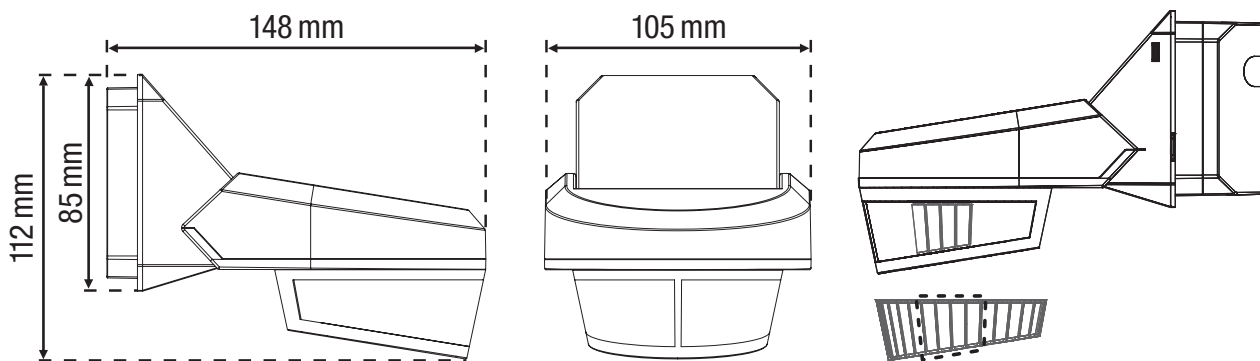

Detectiebereik

Hoogte	120° / 240°	300°
2 m	8 m	16 m
3 m	8 m	16 m
4 m	8 m	16 m
5 m	8 m	16 m

230 V

master of
stand-alone

240°

halve cirkel,
16 m vanop
3 m hoogte

2 – 5 m

opbouw

niko

Technische gegevens

Artikelnummer	351-26560
Configuratie	master of stand-alone
Voedingsspanning	230 Vac \pm 10 %, 50 Hz
Detector output	230 V (ON/OFF)
Relaiscontact	N.O. 8,7 A
Maximale belasting gloei- en halogeenlampen ($\cos\phi=1$)	2000 W
Maximale belasting fluorescentielampen ($\cos\phi \geq 0,5$)	1000 VA
Maximale belasting spaarlampen (CFLi)	300 W
Maximale belasting ledlampen 230 V	300 W
Bereik lichtintensiteit	5 lux – 2000 lux
Aantal kanalen	1 kanaal
Uitschakelvertraging	pulse, 10 s – 20 min
Detectiehoek	240 °
Detectiebereik (PIR)	halve cirkel, 16 m vanop 3 m hoogte
Omgevingstemperatuur	-20 – +50 °C
Montage	opbouw
Montagehoogte	2 – 5 m
Afmetingen (HxBxD)	112 x 105 x 148 mm
Draadcapaciteit	NVT
Beschermingsgraad	IP54
Markering	CE

Afmetingen

Aansluitschema