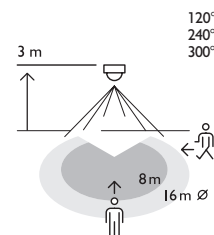

Swiss Garde buitenbewegingsmelder 240°, 230 V, 16 m, white

351-26560

4 jaar
garantie

Deze 1-kanaals buitenbewegingsmelder, die ongevoelig is voor huisdieren, is bijzonder geschikt voor elke lichtschakeling rond een woning. Het detectiebereik is 16 meter. De bewegingssensor kan perfect gericht worden. Het toestel heeft een ingebouwde lichtsensor en schakelt de verlichting automatisch of manueel via een drukknop N.O. aan (afzonderlijk te bestellen). Na de ingestelde vertragingstijd wordt het licht automatisch uitgeschakeld. Deze sensor kan zowel manueel als via afstandsbediening ingesteld worden.

Detectiebereik

Hoogte	120° / 240°	300°
2 m	8 m	16 m
3 m	8 m	16 m
4 m	8 m	16 m
5 m	8 m	16 m

230 V

master of
stand-alone

240°

halve cirkel,
16 m vanop
3 m hoogte

2 – 5 m

opbouw

niko

Technische gegevens

Artikelnummer	351-26560
Configuratie	master of stand-alone
Voedingsspanning	230 Vac \pm 10 %, 50 Hz
Detector output	230 V (ON/OFF)
Relaiscontact	N.O. 8,7 A
Maximale belasting gloei- en halogeenlampen ($\cos\phi=1$)	2000 W
Maximale belasting fluorescentielampen ($\cos\phi \geq 0,5$)	1000 VA
Maximale belasting spaarlampen (CFLi)	300 W
Maximale belasting ledlampen 230 V	300 W
Bereik lichtintensiteit	5 lux – 2000 lux
Aantal kanalen	1 kanaal
Uitschakelvertraging	pulse, 10 s – 20 min
Detectiehoek	240 °
Detectiebereik (PIR)	halve cirkel, 16 m vanop 3 m hoogte
Omgevingstemperatuur	-20 – +50 °C
Montage	opbouw
Montagehoogte	2 – 5 m
Afmetingen (HxBxD)	112 x 105 x 148 mm
Draadcapaciteit	NVT
Beschermingsgraad	IP54
Markering	CE

Afmetingen

Aansluitschema