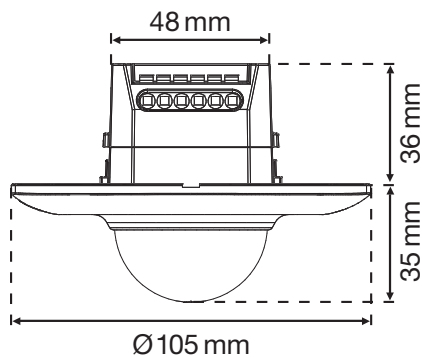

## Detectiebereik

3 m	4 m	5 m	6 m
6 m	7 m	8 m	14 m
14 m	16 m	16 m	16 m
16 m	16 m	16 m	16 m

## Technische gegevens

Artikelnummer	351-25459
Configuratie	secundair
Voedingsspanning	230 Vac $\pm$ 10 %, 50 Hz
Detector output	230 V (ON/OFF)
Aantal kanalen	1 kanaal
Detectiehoek	360 °
Detectiebereik (PIR)	$\varnothing$ 14 m vanop een hoogte van 3 m
Omgevingstemperatuur	-20 – +40 °C
Montage	inbouw of opbouw
Montagehoogte	2 – 6 m
Boordiameter	48 mm
Afmetingen zichtbaar (HxBxD)	35 mm
Afmetingen (HxBxD)	105 x 105 x 71 mm
Draadcapaciteit	1,5 mm <sup>2</sup>
Beschermingsgraad	IP20
Markering	CE

## Afmetingen