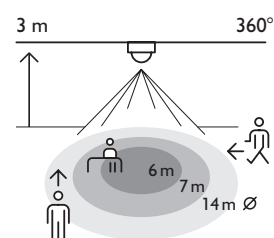

## Detectiebereik

3 m	4 m	5 m	6 m
6 m	7 m	8 m	14 m
14 m	16 m	16 m	16 m
16 m	16 m	16 m	16 m

## Technische gegevens

Artikelnummer	351-25459
Configuratie	secundair
Voedingsspanning	230 Vac $\pm$ 10 %, 50 Hz
Detector output	230 V (ON/OFF)
Aantal kanalen	1 kanaal
Detectiehoek	360 °
Detectiebereik (PIR)	$\varnothing$ 14 m vanop een hoogte van 3 m
Omgevingstemperatuur	-20 – +40 °C
Montage	inbouw of opbouw
Montagehoogte	2 – 6 m
Boordiameter	48 mm
Afmetingen zichtbaar (HxBxD)	35 mm
Afmetingen (HxBxD)	105 x 105 x 71 mm
Draadcapaciteit	1,5 mm <sup>2</sup>
Beschermingsgraad	IP20
Markering	CE

## Afmetingen