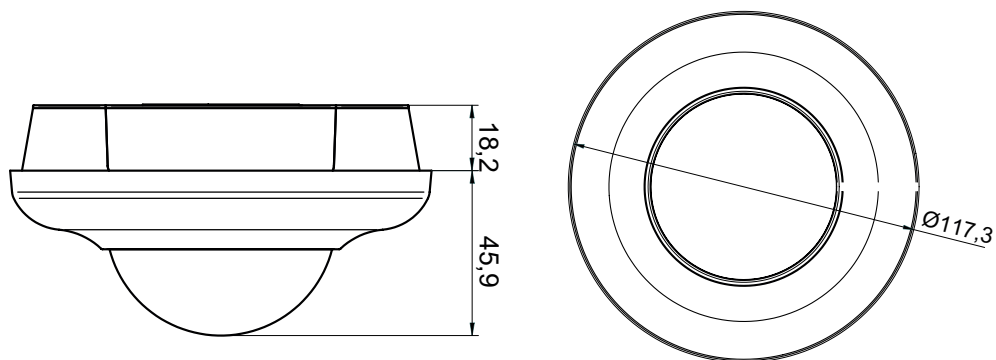

Detectiebereik

↓	↙	↘	←
2 m	4 m	10 m	16 m
2,5 m	5 m	12 m	20 m
3 m	6 m	14 m	24 m

Technische gegevens

Artikelnummer	350-41781
Voedingsspanning	230 Vac \pm 10 %, 50 Hz
Detector output	DALI
Relaiscontact	NO (max. μ 10 A), potentiaalvrij
Maximale belasting gloei- en halogeenlampen ($\cos\phi=1$)	2300 W
Maximale belasting spaarlampen (CFLi)	350 W
Maximale belasting ledlampen 230 V	350 W
Maximale belasting leddriver	500 VA
Maximale belasting elektronische transformator	500 VA
Maximale capacatieve belasting	140 μ F
Maximale inschakelstroom	165 A/20 ms – 800 A/200 μ s
Bereik lichtintensiteit	100 lux – 2000 lux
Detectiehoek	360 °
Detectiebereik (PIR)	\varnothing 24 m vanop een hoogte van 3 m
Omgevingstemperatuur	-5 – +50 °C
Montage	opbouw
Montagehoogte	2 – 3.4 m
Afmetingen zichtbaar (HxBxD)	46.4 x 100 x 100 mm
Afmetingen (HxBxD)	100 x 100 x 136.4 mm
Draadcapaciteit	1 x 2,5 mm ²
Beschermingsgraad	IP54
Markering	CE

Toebehoren

350-41936	Universele afstandsbediening voor smartphone
350-41934	IR-afstandsbediening voor installateurs
350-41935	IR-afstandsbediening voor gebruikers

Afmetingen

Aansluitschema