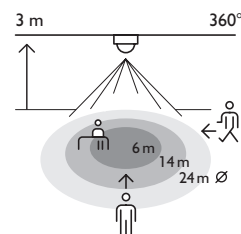

Detectiebereik

↓	↙	↘	←
2 m	4 m	10 m	16 m
2,5 m	5 m	12 m	20 m
3 m	6 m	14 m	24 m

Technische gegevens

Artikelnummer	350-41781
Voedingsspanning	230 Vac \pm 10 %, 50 Hz
Detector output	DALI
Relaiscontact	NO (max. μ 10 A), potentiaalvrij
Maximale belasting gloei- en halogeenlampen ($\cos\phi=1$)	2300 W
Maximale belasting spaarlampen (CFLi)	350 W
Maximale belasting ledlampen 230 V	350 W
Maximale belasting leddriver	500 VA
Maximale belasting elektronische transformator	500 VA
Maximale capacatieve belasting	140 μ F
Maximale inschakelstroom	165 A/20 ms – 800 A/200 μ s
Bereik lichtintensiteit	100 lux – 2000 lux
Detectiehoek	360 °
Detectiebereik (PIR)	\varnothing 24 m vanop een hoogte van 3 m
Omgevingstemperatuur	-5 – +50 °C
Montage	opbouw
Montagehoogte	2 – 3.4 m
Afmetingen zichtbaar (HxBxD)	46.4 x 100 x 100 mm
Afmetingen (HxBxD)	100 x 100 x 136.4 mm
Draadcapaciteit	1 x 2,5 mm ²
Beschermingsgraad	IP54
Markering	CE