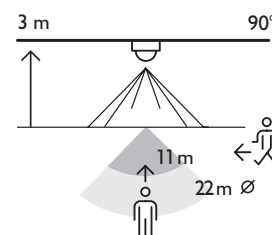

## Detectiebereik

2 m	7.5 m	15 m
2.5 m	8 m	18 m
3 m	11 m	22 m

24V

master of  
stand-alone

90°

cirkel, 22 m

3 m

opbouw

## Technische gegevens

Artikelnummer	350-41279
Configuratie	master of stand-alone
Voedingsspanning	24 Vac/Vdc $\pm$ 10 %
Detector output	24 V (ON/OFF)
Maximaal stroomverbruik	18 mA
Aantal kanalen	1 kanaal
Uitschakelvertraging	2 s – 30 min
Detectiehoek	90 °
Detectiebereik (PIR)	cirkel, 22 m
Omgevingstemperatuur	-20 – +50 °C
Montage	opbouw
Montagehoogte	3 m
Afmetingen (HxBxD)	67 x 52 x 34 mm
Draadcapaciteit	NVT
Beschermingsgraad	IP20
Markering	CE

## Afmetingen