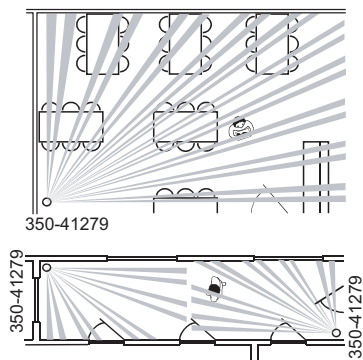

Technische gegevens

Artikelnummer	350-41279
Configuratie	master of stand-alone
Voedingsspanning	24 Vac/Vdc $\pm$ 10 %
Detector output	24 V (ON/OFF)
Maximaal stroomverbruik	18 mA
Aantal kanalen	1 kanaal
Uitschakelvertraging	2 s – 30 min
Detectiehoek	90 °
Detectiebereik (PIR)	cirkel, 22 m
Omgevingstemperatuur	-20 – +50 °C
Montage	opbouw
Montagehoogte	3 m
Afmetingen (HxBxD)	67 x 52 x 34 mm
Draadcapaciteit	NVT
Beschermingsgraad	IP20
Markering	CE

Toebehoren

390-20010	Beschermkap IP54 voor bewegingsmelder
390-20000	Beschermkap vandaalbestendige muurmontage

Afmetingen