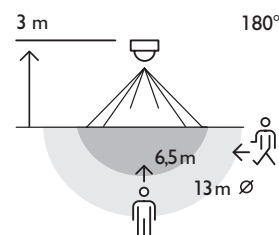

Buitenbewegingsmelder 180°, 230 V, 13 m, met oriënteerbare lens, black

350-20150

4 jaar
garantie

Deze 1-kanaals buitenbewegingsmelder is bijzonder geschikt voor gebruik bij een oprijlaan of tuin. Het detectiebereik kan ingesteld worden tussen 0 en 13 m. Het detectiegebied kan opgedeeld worden met behulp van een aanpasbaar afschermmasker. De bewegingssensor kan perfect gericht worden. Het toestel heeft een ingebouwde lichtsensoren en schakelt de verlichting automatisch of manueel via een drukknop N.G. aan (afzonderlijk te bestellen). Na de ingestelde vertragingstijd wordt het licht automatisch uitgeschakeld. Deze bewegingsmelder heeft een beschermingsgraad IP54 en voldoet aan de Europese norm voor EMC en veiligheid EN 60669-2-1.

Detectiebereik

2 m	4 m	8 m
2.5 m	5.5 m	11 m
3 m	6.5 m	13 m

230 V

master of
stand-alone

180°

ø 13 m
vanop een
hoogte van
3 m

2 – 3 m

opbouw

niko

Technische gegevens

Artikelnummer	350-20150
Configuratie	master of stand-alone
Voedingsspanning	230 Vac \pm 10 %, 50 Hz
Detector output	230 V (ON/OFF)
Relaiscontact	N.O. (max. μ 10 A)
Maximale belasting gloei- en halogeenlampen ($\cos\phi=1$)	2300 W
Maximale belasting spaarlampen (CFLi)	350 W
Maximale belasting ledlampen 230 V	350 W
Maximale capacatieve belasting	140 μ F
Maximale inschakelstroom	165 A/20 ms – 800 A/200 μ s
Bereik lichtintensiteit	5 lux – , ∞
Aantal kanalen	1 kanaal
Uitschakelvertraging	8 s – 30 min
Detectiehoek	180 °
Detectiebereik (PIR)	\varnothing 13 m vanop een hoogte van 3 m
Omgevingstemperatuur	-20 – +45 °C
Montage	opbouw
Montagehoogte	2 – 3 m
Afmetingen zichtbaar (HxBxD)	70 x 90 x 130 mm
Afmetingen (HxBxD)	70 x 90 x 130 mm
Draadcapaciteit	3 x 1,5 mm ²
Beschermingsgraad	IP54
Markering	CE