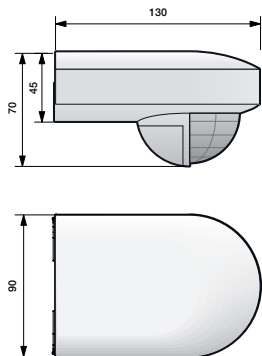

Detectiebereik

2 m	4 m	8 m
2.5 m	5.5 m	11 m
3 m	6.5 m	13 m

230 V

master of
stand-alone

180°

ø 13 m
vanop een
hoogte van
3 m

2 – 3 m

opbouw

niko

Technische gegevens

Artikelnummer	350-20150
Configuratie	master of stand-alone
Voedingsspanning	230 Vac \pm 10 %, 50 Hz
Detector output	230 V (ON/OFF)
Relaiscontact	N.O. (max. μ 10 A)
Maximale belasting gloei- en halogeenlampen ($\cos\phi=1$)	2300 W
Maximale belasting spaarlampen (CFLi)	350 W
Maximale belasting ledlampen 230 V	350 W
Maximale capacatieve belasting	140 μ F
Maximale inschakelstroom	165 A/20 ms – 800 A/200 μ s
Bereik lichtintensiteit	5 lux – , ∞
Aantal kanalen	1 kanaal
Uitschakelvertraging	8 s – 30 min
Detectiehoek	180 °
Detectiebereik (PIR)	\varnothing 13 m vanop een hoogte van 3 m
Omgevingstemperatuur	-20 – +45 °C
Montage	opbouw
Montagehoogte	2 – 3 m
Afmetingen zichtbaar (HxBxD)	70 x 90 x 130 mm
Afmetingen (HxBxD)	70 x 90 x 130 mm
Draadcapaciteit	3 x 1,5 mm ²
Beschermingsgraad	IP54
Markering	CE

Toebehoren

390-20150 Montagebeugel voor buitenbewegingsmelder (Black)

Afmetingen

Aansluitschema