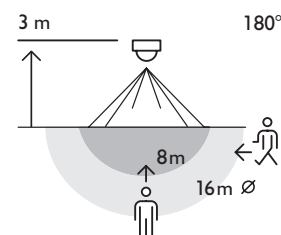

Buitenbewegingsmelder 180°, 230 V, 16 m, met oriënteerbare lens, white

350-20050

4 jaar
garantie

Deze 1-kanaals buitenbewegingsmelder is bijzonder geschikt voor gebruik bij een oprijlaan of tuin. Het detectiebereik kan ingesteld worden tussen 0 en 16 m. Het detectiegebied kan opgedeeld worden met behulp van een aanpasbaar afschermmasker. De bewegingssensor kan perfect gericht worden. Het toestel heeft een ingebouwde lichtsensoren en schakelt de verlichting automatisch of manueel via een drukknop N.G. aan (afzonderlijk te bestellen). Na de ingestelde vertragingstijd wordt het licht automatisch uitgeschakeld. Deze bewegingsmelder heeft een beschermingsgraad IP54 en voldoet aan de Europese norm voor EMC en veiligheid EN 60669-2-1.

Detectiebereik

2 m	5.5 m	11 m
2.5 m	7 m	14 m
3 m	8 m	16 m

230 V

stand-alone

180°

halve cirkel,
16 m vanop
3 m hoogte

2 – 3 m

opbouw

niko

Technische gegevens

Artikelnummer	350-20050
Configuratie	stand-alone
Voedingsspanning	230 Vac \pm 10 %, 50 Hz
Detector output	230 V (ON/OFF)
Relaiscontact	N.O. (max. μ 10 A)
Maximale belasting gloei- en halogeenlampen ($\cos\phi=1$)	2300 W
Maximale belasting spaarlampen (CFLi)	350 W
Maximale belasting ledlampen 230 V	350 W
Maximale capacatieve belasting	140 μ F
Maximale inschakelstroom	165 A/20 ms – 800 A/200 μ s
Bereik lichtintensiteit	5 lux – , ∞
Aantal kanalen	1 kanaal
Uitschakelvertraging	8 s – 30 min
Detectiehoek	180 $^{\circ}$
Detectiebereik (PIR)	halve cirkel, 16 m vanop 3 m hoogte
Omgevingstemperatuur	-20 – +45 $^{\circ}$ C
Montage	opbouw
Montagehoogte	2 – 3 m
Afmetingen zichtbaar (HxBxD)	90 x 70 x 130 mm
Afmetingen (HxBxD)	70 x 90 x 130 mm
Draadcapaciteit	3 x 1,5 mm ²
Beschermingsgraad	IP54
Markering	CE