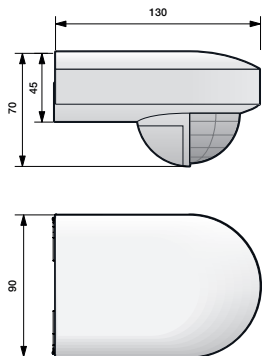

niko

Technische gegevens

Artikelnummer	350-20050
Configuratie	stand-alone
Voedingsspanning	230 Vac \pm 10 %, 50 Hz
Detector output	230 V (ON/OFF)
Relaiscontact	N.O. (max. μ 10 A)
Maximale belasting gloei- en halogeenlampen ($\cos\phi=1$)	2300 W
Maximale belasting spaarlampen (CFLi)	350 W
Maximale belasting ledlampen 230 V	350 W
Maximale capacatieve belasting	140 μ F
Maximale inschakelstroom	165 A/20 ms – 800 A/200 μ s
Bereik lichtintensiteit	5 lux – , ∞
Aantal kanalen	1 kanaal
Uitschakelvertraging	8 s – 30 min
Detectiehoek	180 $^{\circ}$
Detectiebereik (PIR)	halve cirkel, 16 m vanop 3 m hoogte
Omgevingstemperatuur	-20 – +45 $^{\circ}$ C
Montage	opbouw
Montagehoogte	2 – 3 m
Afmetingen zichtbaar (HxBxD)	90 x 70 x 130 mm
Afmetingen (HxBxD)	70 x 90 x 130 mm
Draadcapaciteit	3 x 1,5 mm ²
Beschermingsgraad	IP54
Markering	CE

Toebehoren

390-20050 Montagebeugel voor buitenbewegingsmelder (White)

Afmetingen

Aansluitschema