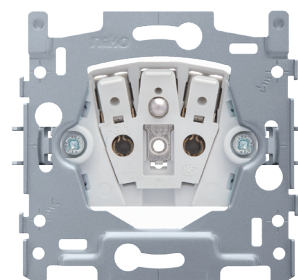

Technische gegevens

Sokkel voor stopcontact met penaarde en beschermingsafsluiters, inbouwdiepte 28,5 mm, 16 A/250 Vac, insteekklemmen.

- Beschermingsgraad: De samenstelling van een mechanisme, centraalplaat en afdekplaat heeft een beschermingsgraad IP21-D.
- Slagvastheid: De combinatie van een mechanisme, een centraalplaat en een afdekplaat heeft een slagweerstand van IK06
- Materiaal sokkel
 - ureumformaldehyde (UF) met hoge hitteresistentie
 - wit RAL9010 (bij benadering)
- Inbouwraam
 - metaaldikte 1 mm
 - na het snijden verzinkt op alle zijden, ook op de snijzijden
 - met 4 inloopsleuven met schroefgat van 7 mm
 - met 4 schroefgaten (aangeduid met schroefsymbool) met diameter van 3 mm voor montage op panelen
- Vereist type inbouwdoos
 - diepte: min. 40 mm (incl. bedradingsruimte)
 - klauw/schroefbevestiging: 60 mm
 - binnendiameter doos: 60 mm
 - meervoudige dozen centerafstand horizontaal: 71 mm
 - meervoudige dozen centerafstand verticaal: 60 mm
- Bevestigingswijze
 - eenvoudige bevestiging in inbouwdoos met grijpvlakken
 - met klauwen die opgedraaid worden d.m.v. schroeven met een gemengde schroefkop (Pz2 of sleuf 1 x 5,5 mm), voor bevestiging in inbouwdoos met grijpvlakken
 - ingrijpdiepte klauwen: 23,5 mm
 - klauwen keren volledig terug bij het losschroeven
- Centerafstand
 - eenvoudige en vlotte montage van één of meerdere mechanismes door de aanduiding (krijtlijn, laser..) van het midden van het inbouwraam
 - verticale koppeling centerafstand 60 mm door in elkaar schuiven van meerdere sokkels, ze vergrendelen zich automatisch
 - verticale koppeling centerafstand 71 mm d.m.v. voorgevormde lipjes onderaan, door de lipjes naar beneden te plooiën over een afstand van 1 mm steunen de sokkels tegen elkaar en blijft de centerafstand gewaarborgd
 - horizontaal koppelen van meerdere sokkels verloopt snel en perfect door omhooggeplooiide zwaluwstaarten aan de linker- en rechterzijde