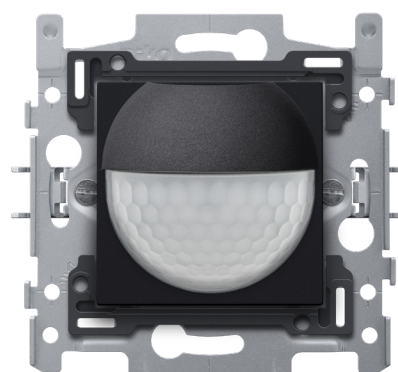

Wandbewegingsmelder 180°, 230 V, 9 m, black coated

161-78010

4 year warranty

Met deze geïntegreerde binnenbewegingsmelder met schakelcontact 10 A, 230 V, heb je een waarnemingshoek van 180° horizontaal en 60° verticaal waarin elke beweging gedetecteerd wordt. Bij een detectie van een beweging worden zoals je wenst vooraf bepaalde lichten geactiveerd. Afwerkingskleur: black coated

- Duurzaam
- Compact
- Eenvoudige installatie
- Discreet
- De bewegingsmelder kan als master of secundaire melder worden gebruikt.

Bewegingsmelder voor residentieel gebruik in kleinere ruimten, toiletten, bergingen, kelders...

- De verlichting blijft aangeschakeld zolang de melder beweging detecteert.
- De geïntegreerde timer wordt gebruikt om de gewenste uitschakelvertraging in te stellen. Zo blijft de verlichting gedurende de ingestelde vertragingstijd aangeschakeld nadat de laatste beweging gedetecteerd is.
- De verlichting kan gedurende vier uur worden aangeschakeld door op de knop bovenaan op de sensor te drukken. Je kunt ook een externe drukknop of schakelaar aansluiten op deze bewegingsmelder als je de lichtkring manueel moet kunnen bedienen.
- Past in elke Niko afdekplaat.
- Versie voor Niko Home Control: 550-20210

Detectiebereik

Technische gegevens

Artikelnummer	161-78010
Voedingsspanning	230 Vac \pm 10 %, 50 Hz
Maximale belasting fluorescentielampen ($\cos\phi \geq 0,5$)	500 VA
Maximale belasting ledlampen 230 V	230 W
Bereik lichtintensiteit	10 lux – 1000 lux
Detectiebereik (PIR)	8 tot 9 m horizontaal
Montage	inbouw
Montagehoogte	0.8 – 1.2 m
Minimale inbouwdiepte	40 mm
Kleur	black gelakt (RAL 9005).
Draadcapaciteit	1 x 2,5 mm ²
Beschermingsgraad	IP40
Markering	CE