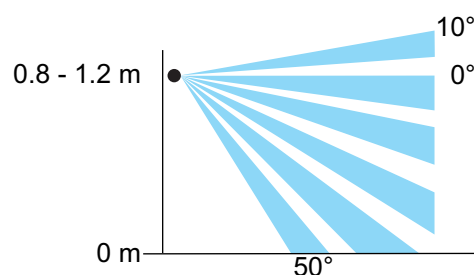

Detectiebereik