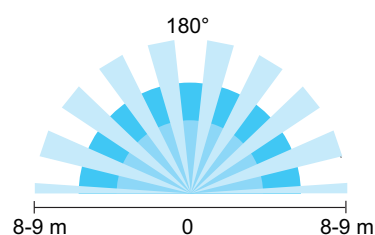

Detectiebereik