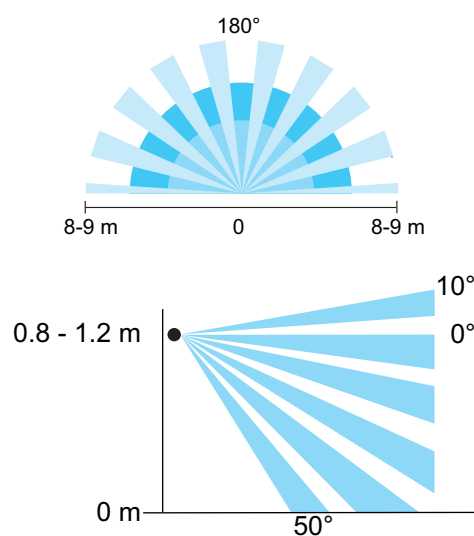

# Wandbewegingsmelder 180°, 230 V, 9 m, anthracite

**122-78010**

4 year warranty

Met deze geïntegreerde binnenbewegingsmelder met schakelcontact 10 A, 230 V, heb je een waarnemingshoek van 180° horizontaal en 60° verticaal waarin elke beweging gedetecteerd wordt. Bij een detectie van een beweging worden zoals je wenst vooraf bepaalde lichten geactiveerd. Afwerkingskleur: anthracite

## Detectiebereik

## Technische gegevens

Artikelnummer	122-78010
Voedingsspanning	230 Vac $\pm$ 10 %, 50 Hz
Maximale belasting fluorescentielampen ( $\cos\phi \geq 0,5$ )	500 VA
Maximale belasting ledlampen 230 V	230 W
Bereik lichtintensiteit	10 lux – 1000 lux
Detectiebereik (PIR)	8 tot 9 m horizontaal
Montage	inbouw
Montagehoogte	0.8 – 1.2 m
Minimale inbouwdiepte	40 mm
Kleur	anthracite gelakt, heeft geen (benaderende) RAL kleur
Draadcapaciteit	1 x 2,5 mm <sup>2</sup>
Beschermingsgraad	IP40
Markering	CE