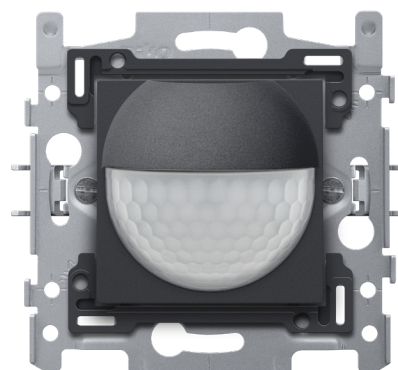

# Wandbewegingsmelder 180°, 230 V, 9 m, anthracite

**122-78010**

4 year warranty

Met deze geïntegreerde binnenbewegingsmelder met schakelcontact 10 A, 230 V, heb je een waarnemingshoek van 180° horizontaal en 60° verticaal waarin elke beweging gedetecteerd wordt. Bij een detectie van een beweging worden zoals je wenst vooraf bepaalde lichten geactiveerd. Afwerkingskleur: anthracite

- Duurzaam
- Compact
- Eenvoudige installatie
- Discreet
- De bewegingsmelder kan als master of secundaire melder worden gebruikt.

Bewegingsmelder voor residentieel gebruik in kleinere ruimten, toiletten, bergingen, kelders...

- De verlichting blijft aangeschakeld zolang de melder beweging detecteert.
- De geïntegreerde timer wordt gebruikt om de gewenste uitschakelvertraging in te stellen. Zo blijft de verlichting gedurende de ingestelde vertragingstijd aangeschakeld nadat de laatste beweging gedetecteerd is.
- De verlichting kan gedurende vier uur worden aangeschakeld door op de knop bovenaan op de sensor te drukken. Je kunt ook een externe drukknop of schakelaar aansluiten op deze bewegingsmelder als je de lichtkring manueel moet kunnen bedienen.
- Past in elke Niko afdekplaat.
- Versie voor Niko Home Control: 550-20210