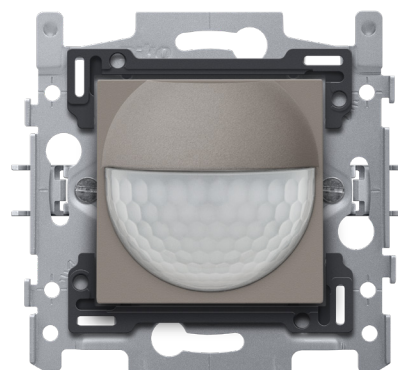

Wandbewegingsmelder 180°, 230 V, 9 m, greige

104-78010

4 year warranty

Met deze geïntegreerde binnenbewegingsmelder met schakelcontact 10 A, 230 V, heb je een waarnemingshoek van 180° horizontaal en 60° verticaal waarin elke beweging gedetecteerd wordt. Bij een detectie van een beweging worden zoals je wenst vooraf bepaalde lichten geactiveerd. Afwerkingskleur: greige

- Duurzaam
- Compact
- Eenvoudige installatie
- Discreet
- De bewegingsmelder kan als master of secundaire melder worden gebruikt.

Bewegingsmelder voor residentieel gebruik in kleinere ruimten, toiletten, bergingen, kelders...

- De verlichting blijft aangeschakeld zolang de melder beweging detecteert.
- De geïntegreerde timer wordt gebruikt om de gewenste uitschakelvertraging in te stellen. Zo blijft de verlichting gedurende de ingestelde vertragingstijd aangeschakeld nadat de laatste beweging gedetecteerd is.
- De verlichting kan gedurende vier uur worden aangeschakeld door op de knop bovenaan op de sensor te drukken. Je kunt ook een externe drukknop of schakelaar aansluiten op deze bewegingsmelder als je de lichtkring manueel moet kunnen bedienen.
- Past in elke Niko afdekplaat.
- Versie voor Niko Home Control: 550-20210