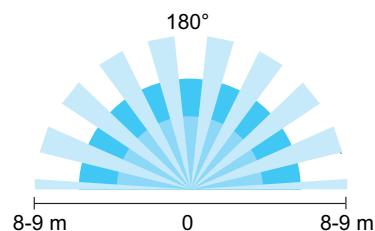

Wandbewegingsmelder 180°, 230 V, 9 m, greige

104-78010

4 year warranty

Met deze geïntegreerde binnenbewegingsmelder met schakelcontact 10 A, 230 V, heb je een waarnemingshoek van 180° horizontaal en 60° verticaal waarin elke beweging gedetecteerd wordt. Bij een detectie van een beweging worden zoals je wenst vooraf bepaalde lichten geactiveerd. Afwerkingskleur: greige

Detectiebereik

Technische gegevens

Artikelnummer	104-78010
Voedingsspanning	230 Vac \pm 10 %, 50 Hz
Maximale belasting fluorescentielampen ($\cos\phi \geq 0,5$)	500 VA
Maximale belasting ledlampen 230 V	230 W
Bereik lichtintensiteit	10 lux – 1000 lux
Detectiebereik (PIR)	8 tot 9 m horizontaal
Montage	inbouw
Montagehoogte	0.8 – 1.2 m
Minimale inbouwdiepte	40 mm
Kleur	greige (in de massa gekleurd, bij benadering NCS S5005-Y50R).
Draadcapaciteit	1 x 2,5 mm ²
Beschermingsgraad	IP40
Markering	CE