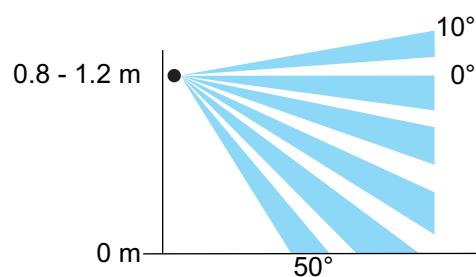

Detectiebereik