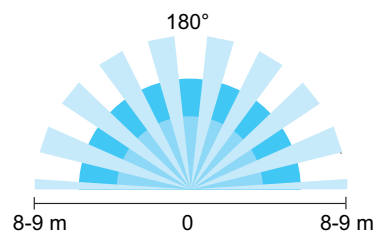

Detectiebereik