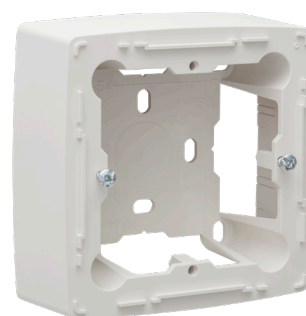

Enkele opbouwdoos voor alle inbouwapparaten uit de Original-reeks, White

101-77100

4 year
warranty

De enkelvoudige opbouwdoos in Niko Original White afwerking heeft tot doel om in bepaalde omstandigheden bvb door de dikte van de wanden, toch een inbouwfunctie te kunnen plaatsen. Kan voor alle functies gebruikt worden met uitzondering voor de tijdschakelaar.

Technische gegevens

Enkele opbouwdoos voor alle inbouwapparaten uit de Original-reeks, White.

Opbouwdoos voor 1 apparaat. De doos wordt rechtstreeks op de wand gemonteerd. Buisingen 5/8" of 3/4" kunnen gemonteerd worden. Het apparaat (schakelaars, drukknoppen, signaallampen, geen tijdschakelaars) wordt in de doos vastgeschroefd, de schroeven zijn voorzien. De doos is vervaardigd uit vormvaste pc+asa. De grondstof is in de massa gekleurd, white (bij benadering RAL 9010). Afmetingen: 87 x 87 x 37mm. CE gemarkeerd.

- Aantal mechanismes: 1
- Markering: CE

CE