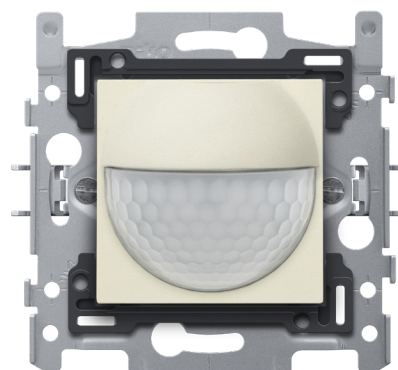

Wandbewegingsmelder 180°, 230 V, 9 m, cream

100-78010

4 year warranty

Met deze geïntegreerde binnenbewegingsmelder met schakelcontact 10 A, 230 V, heb je een waarnemingshoek van 180° horizontaal en 60° verticaal waarin elke beweging gedetecteerd wordt. Bij een detectie van een beweging worden zoals je wenst vooraf bepaalde lichten geactiveerd. Afwerkingskleur: cream

- Duurzaam
- Compact
- Eenvoudige installatie
- Discreet
- De bewegingsmelder kan als master of secundaire melder worden gebruikt.

Bewegingsmelder voor residentieel gebruik in kleinere ruimten, toiletten, bergingen, kelders...

- De verlichting blijft aangeschakeld zolang de melder beweging detecteert.
- De geïntegreerde timer wordt gebruikt om de gewenste uitschakelvertraging in te stellen. Zo blijft de verlichting gedurende de ingestelde vertragingstijd aangeschakeld nadat de laatste beweging gedetecteerd is.
- De verlichting kan gedurende vier uur worden aangeschakeld door op de knop bovenaan op de sensor te drukken. Je kunt ook een externe drukknop of schakelaar aansluiten op deze bewegingsmelder als je de lichtkring manueel moet kunnen bedienen.
- Past in elke Niko afdekplaat.
- Versie voor Niko Home Control: 550-20210