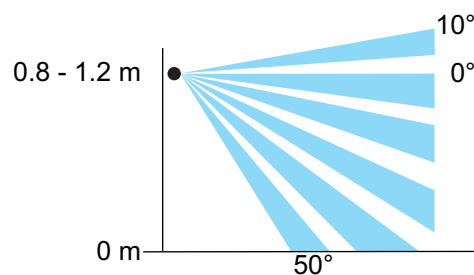

Detectiebereik