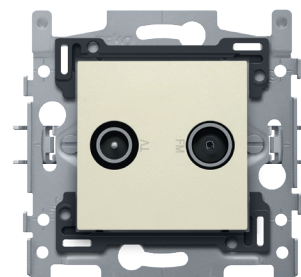

2 meervoudige coxaansluitingen voor tv en FM sokkel en afwerkingsset cream

100-69600

4 year warranty

Samengestelde contactdoos (sokkel en afwerkingsset). De sokkel is uitgerust met schroefbevestiging. De contactdoos heeft 1 ingang voor een meervoudige coxaansluiting GEDU TV en 1 ingang voor FM aansluiting. De ingangen zijn aangeduid respectievelijk met een TV icoon en FM icoon. Afwerkingskleur: cream

Technische gegevens

2 meervoudige coxaansluitingen voor tv en FM sokkel en afwerkingsset cream.

- Beschermingsgraad: IP20
- Beschermingsgraad: IP41 voor de samenstelling van een mechanisme, centraalplaat en afdekplaat
- De combinatie van een mechanisme, een centraalplaat en een afdekplaat heeft een slagweerstand van IK06
- Batterij: NVT
- Markering: CE

Sokkel voor 2 meervoudige coxaansluitingen voor tv en FM, klauwbevestiging.

- Beschermingsgraad: IP41 voor de samenstelling van een mechanisme, centraalplaat en afdekplaat
- Slagvastheid: De combinatie van een mechanisme, een centraalplaat en een afdekplaat heeft een slagweerstand van IK06
- Materiaal sokkel

donkergrijze polycarbonaat + asa

- Inbouwraam
 - metaaldikte 1 mm
 - na het snijden verzinkt op alle zijden, ook op de snijzijden
 - met 4 inloopsleuven met schroefgat van 7 mm
 - met 4 schroefgaten (aangeduid met schroefsymbool) met diameter van 3 mm voor montage op panelen
- Inbouwdiepte: 29,5 mm
- Bevestigingswijze