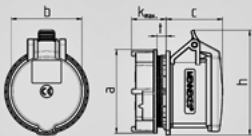

RAPIDO® inbouwcontactdoos TwinCONTACT - Bestelnr. 997

- schroefloos met insteekklemmen
- geschikt voor doorlussen
- voor boorgat 61 mm Ø
- centrale bevestiging

Technische informatie

Ampère	16 A
Polen	3 p
Voltage	230 V
Uurstand	6 h
Hertz	50-60 Hz
Aansluittechniek	zonder schroeven, TwinCONTACT
Contacten	standaard
Beschermingsgraad	IP 44

Tekening	Amp.	16
1 MB 468	Polen	3
Maten in mm	a	69
	b	57
	c	55
	k	max. 30
	h	87
	l	61
	lt	33,25
	t	2-9
Kabelaansluiting		1,5
	van/tot mm²	—4