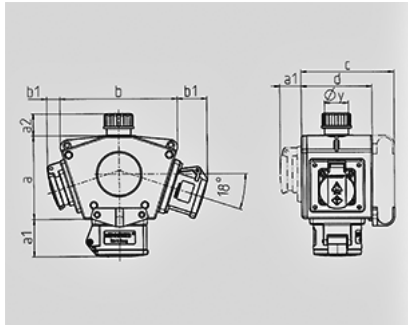

DELTA-BOX - Bestelnr. 92798

- voorbedraad
- met trekontlasting
- met ophangbeugel
- Behuizing en binnenwerk van AMAPLAST

Technische informatie

Uitvoering	3 SCHUKO® 16A, 230V
Aansluiting/voedingskabel	voor 1 kabel tot 5 x 10 mm ²
Beschermingsgraad	IP 44

3 MB 44			
Pos.	Contactdozen	Beschermingsgraad	Maten
a			114.0 mm
a1	SCHUKO®, 16 A, 230 V	IP 44	max. 30.0 mm
a1	CEE 16 A, 3 p, 230 V	IP 44	52.7 mm
a1	CEE 16 A, 5 p, 400 V	IP 44	50.5 mm
a1	CEE 32 A, 5 p, 400 V	IP 44	64.0 mm
a2			30.0 mm
b			160.0 mm
b1	SCHUKO®, 16 A, 230 V	IP 44	max. 18.0 mm
b1	CEE 16 A, 3 p, 230 V	IP 44	42.0 mm
b1	CEE 16 A, 5 p, 400 V	IP 44	40.0 mm
b1	CEE 32 A, 5 p, 400 V	IP 44	53.2 mm
c			133.0 mm
d			97.0 mm
y			17.0 mm