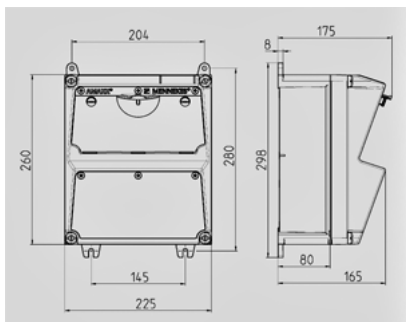

**AMAXX® contactdooscombinatie - Bestelnr. 920283**

- voorbedraad
- zijdelings openend
- Behuizing van AMAPLAST
- Beveiliging achter transparant klapdeksel

Technische informatie	
Uitvoering	1 CEE 16A, 5p, 400V 2 Frans/Belgische norm 16A, 2p+A, 230V
Beveiliging	1 aardlekschakelaar 40A, 4p, 0,03A 1 installatieautomaat 16A, 3p+N, C 2 installatieautomaten 16A, 1p+N, C
Voorbeveiliging max.	63 A
InA	27 A
RDF	0,85
Aansluiting/voedingskabel	voor 1 kabel tot 5 x 10 mm <sup>2</sup>
Behuizinggrootte	260 x 225 mm (H x B)
Beschermingsgraad	IP 44

**Tekening 1 MB 521**

Dieptemaat bij de verschillende uitvoeringen.

Contactdozen	Beschermingsgraad	Diepte
SCHUKO® 16A, 230V	IP 44	175 mm
	IP 67	194 mm
CEE 16A, 3p, 230V	IP 44	204 mm
	IP 67	205 mm
CEE 16A, 5p, 400V	IP 44	209 mm
	IP 67	213 mm
CEE 32A, 5p, 400V	IP 44	221 mm
	IP 67	227 mm
CEE 63A, 5p, 400V	IP 44	248 mm
	IP 67	248 mm

 Kabelinvoer: dicht om uit te breken. 2 x M 32 boven en onder,  
2 x M 20 boven en onder om uit te breken.