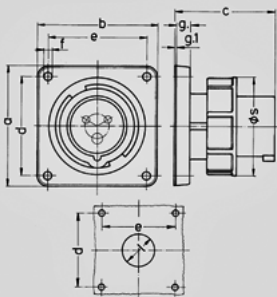

Toestelcontactstop - Bestelnr. 839

- schroefklemmen
- vernikkelde contacten
- bij toepassing is een nok voor het klapdeksel van de koppelcontactstop noodzakelijk

Technische informatie

Ampere	16 A
Polen	4 p
Voltage	230 V
Uurstand	9 h
Hertz	50-60 Hz
Aansluittechniek	schroefklemmen
Contacten	standaard
Beschermingsgraad	IP 67

Tekening 2 MB 187/2	Amp. Polen	16			32		
		3	4	5	3	4	5
Maten in mm	a	85,7	85,7	85,7	85,7	85,7	85,7
	b	85,7	85,7	85,7	85,7	85,7	85,7
	c	72	72	72	90	90	90
	d	69,5	69,5	69,5	69,5	69,5	69,5
	e	69,5	69,5	69,5	69,5	69,5	69,5
	f	5,5	5,5	5,5	5,5	5,5	5,5
	g	11	11	11	11	11	11
	g.1	2	2	2	2	2	2
	l	32	36	47	47	47	47
	s	71	79	89	94	94	102
Kabelaansluiting van/tot mm ²		1,5	1,5	1,5	2,5	2,5	2,5
		—4	—4	—4	—10	—10	—10