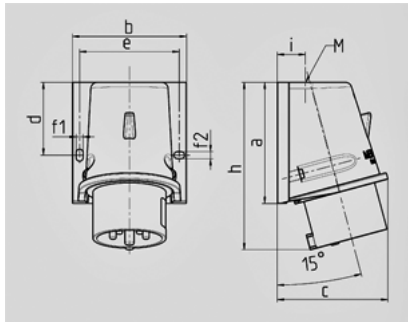

Toestelcontactstop - Bestelnr. 803

- schroefklemmen
- met buitenliggende bevestiging

Technische informatie

Ampere	32 A
Polen	4 p
Voltage	400 V
Uurstand	6 h
Hertz	50-60 Hz
Aansluittechniek	schroefklemmen
Contacten	standaard
Beschermingsgraad	IP 44

Tekening 2 MB 221	Amp. Polen	16		32		
		4	5	3	4	5
Maten in mm	a	92,5	92,5	102	102	102
	b	87	87	94	94	94
	c	84,5	84,5	94	94	94
	d	55,5	55,5	62	62	62
	e	76	76	84	84	84
	f1	5,3	5,3	5,3	5,3	5,3
	f2	5,3	5,3	5,3	5,3	5,3
	h	128	128	146	146	146
	i	21,5	21,5	26	26	26
	M	25x1,5	25x1,5	25x1,5	25x1,5	32x1,5