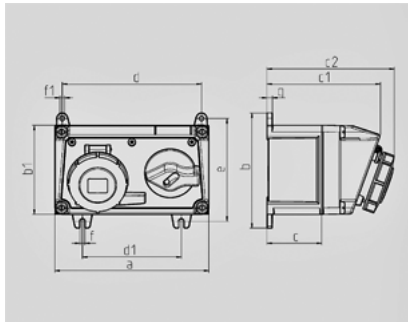

Wandcontactdoos - Bestelnr. 7636

- schroefklemmen
- horizontaal
- afschakelbaar
- met mechanische DUO-vergrendeling
- contactdozen zijn met een hangslot afsluitbaar

Technische informatie

Ampère	32 A
Polen	5 p
Voltage	400 V
Uurstand	6 h
Hertz	50-60 Hz
Aansluittechniek	schroefklemmen
Contacten	standaard
Beschermingsgraad	IP 67

Tekening 1 MB 551	Amp. Polen	16			32		
		3	4	5	3	4	5
Maten in mm							
a		225	225	225	225	225	225
b		168	168	168	168	168	168
b1		130	130	130	130	130	130
c		80	80	80	80	80	80
c1		166	166	166	166	166	166
c2		182	185	186	197	197	198
d		204	204	204	204	204	204
d1		145	145	145	145	145	145
e		150	150	150	150	150	150
f		7	7	7	7	7	7
f1		Ø7	Ø7	Ø7	Ø7	Ø7	Ø7
g		8	8	8	8	8	8