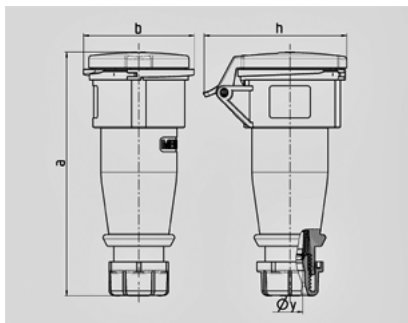

Koppelcontactstop AM-TOP® - Bestelnr. 748

- schroefklemmen
- hittebestendig binnenwerk
- vernikkelde contacten
- ééndelige behuizing
- wartel met afdichting
- treklast en knikbescherming

Technische informatie

Ampère	32 A
Polen	7 p
Voltage	400 V
Uurstand	6 h
Hertz	50-60 Hz
Aansluittechniek	schroefklemmen
Contacten	vernikkelde contacten, hittebestendig binnenwerk
Beschermingsgraad	IP 44

Tekening 3 MB 63	Amp. Polen	16		32	
		7	7	7	7
Maten in mm	a	167		208	
	b	76		89	
	h	98		108	
	y	16		22	
Kabelaansluiting		1		2,5	
	van/tot mm ²	—2,5		—6	