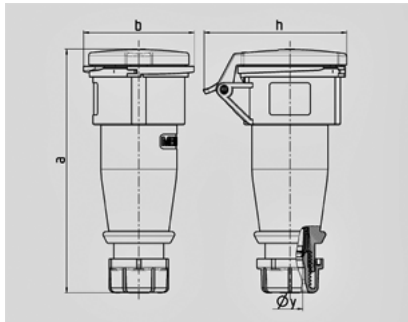

**Koppelcontactstop AM-TOP® - Bestelnr. 747**

- schroefklemmen
- hittebestendig binnenwerk
- vernikkelde contacten
- ééndelige behuizing
- wartel met afdichting
- treklasting en knikbescherming

**Technische informatie**

Ampère	32 A
Polen	7 p
Voltage	230 V
Uurstand	9 h
Hertz	50-60 Hz
Aansluittechniek	schroefklemmen
Contacten	vernikkelde contacten, hittebestendig binnenwerk
Beschermingsgraad	IP 44

Tekening 3 MB 63	Amp. Polen	16		32	
		7	7	7	7
Maten in mm	a	167		208	
	b	76		89	
	h	98		108	
	y	16		22	
Kabelaansluiting		1		2,5	
	van/tot mm <sup>2</sup>	—2,5		—6	